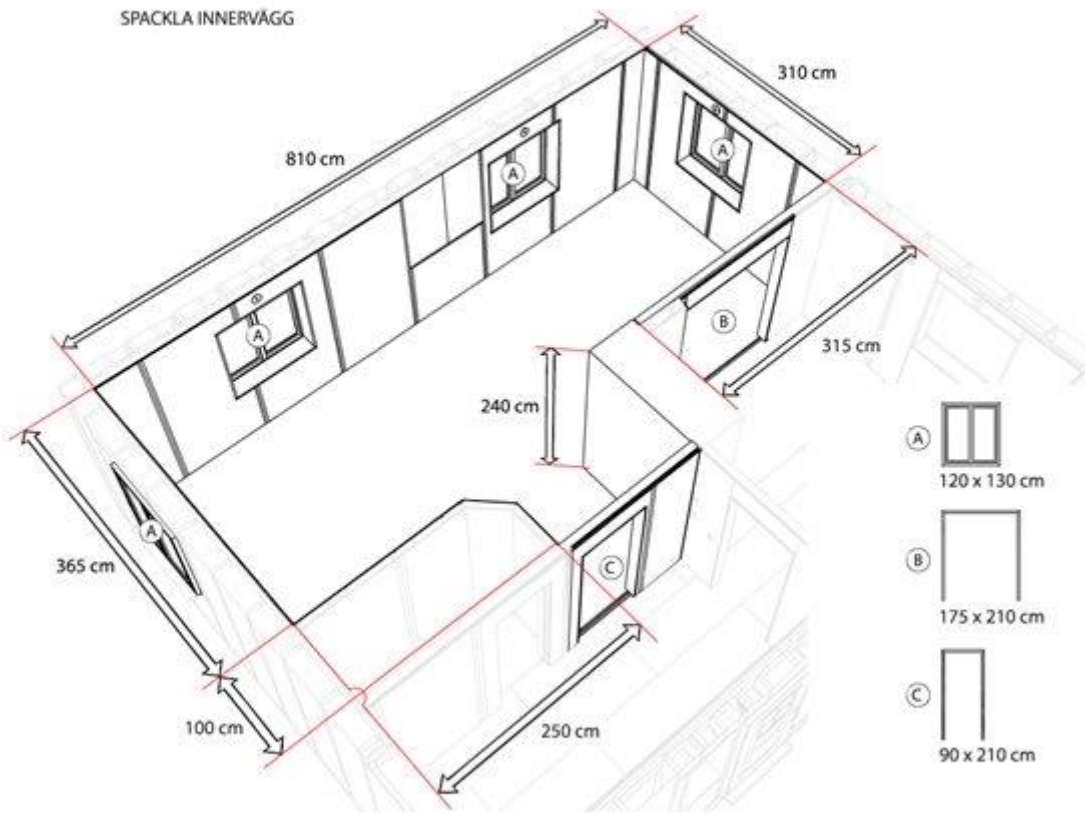

SPACKLA INNERVÄGG

- Ⓐ  120 x 130 cm
- Ⓑ  175 x 210 cm
- Ⓒ  90 x 210 cm