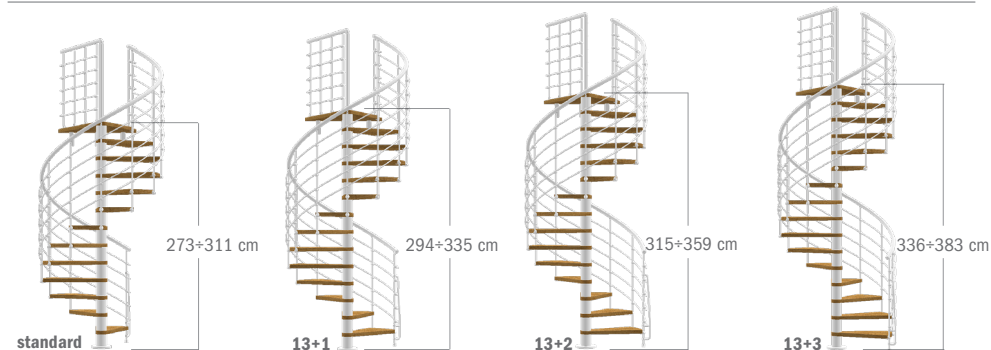

Oak 70.Xtra / teknisk datablad

Oak70.Xtra kjennetegnes av en trappeavsats som gjør det mulig å installere den i åpninger med en hvilken som helst fasong og dimensjon.

Tabell 1

			TILLEGGSPARTIKLER		
	TRAPPEHØYDE I CM	OPPTRINN	TRAPPETRINN	STOLPER	HÅNDLØPERE
ØKNINGER ▲	fra 336 til 383	16	+ 3	+ 1	+ 1
	fra 315 til 359	15	+ 2	+ 2*	+ 1
	fra 294 til 335	14	+ 1	-	-
STANDARD	fra 273 til 311	13	12 TRINN + 1 TRAPPEAVSAT I MASSIV EIK + REKKVERKET MED PARALLELLE RØR I PVC		
REDUKSJONER ▼	fra 252 til 287	12	-	-	-
	fra 231 til 263	11	-	+ 1*	-
	fra 210 til 240	10	-	+ 1*	-

REGULERBARE OPPTRINN FRA 20,9 TIL 23,9 CM

* ERSTATTER DEN EKSISTERENDE STOLPEN PÅ 125 CM I TRAPPEN OAK70.Xtra

Ø 110 cm

Ø 130 cm

Ø 150 cm

DIAMETRE

Trappen fås med diameter 110, 130 og 150 cm. Anbefalt åpning i bjelkelaget skal være minst 5 cm større enn trappens diameter. Foreksempel: Ø trapp 110 cm = Ø åpning 115 cm.

fig. 2

firkantet hull

fig. 3

SVINGRETNING

Svingretningen, til høyre eller venstre, bestemmes når trappen skal plasseres.

til høyre

til venstre

EKSTRA VERNESKRANKE

Er nødvendig for å beskytte åpningen i overetasjen (fig. 1, 2, 3). En modulseksjon på 120 cm som består av 5 spiler, 5 parallelle rør, håndløper og fester. Verneskranken kan også være sirkelformet (fig. 2).