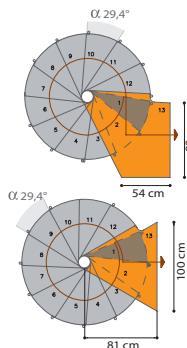

Oak 70.Xtra / teknisk datablad

Oak70.Xtra kjennetegnes av en trappeavsats som gjør det mulig å installere den i åpninger med en hvilken som helst fasong og dimensjon.

Tabell 1

			TILLEGGSPARTIKLER		
	TRAPPEHØYDE I CM	OPPTRINN	TRAPPETRINN	STOLPER	HÅNDLØPERE
ØKNINGER ▲	fra 336 til 383	16	+ 3	+ 1	+ 1
	fra 315 til 359	15	+ 2	+ 2*	+ 1
	fra 294 til 335	14	+ 1	-	-
STANDARD	fra 273 til 311	13	12 TRINN + 1 TRAPPEAVSAT I MASSIV EIK + REKKVERKET MED PARALLELLE RØR I PVC		
REDUKSJONER ▼	fra 252 til 287	12	-	-	-
	fra 231 til 263	11	-	+ 1*	-
	fra 210 til 240	10	-	+ 1*	-

REGULERBARE OPPTRINN FRA 20,9 TIL 23,9 CM

* ERSTATTER DEN EKSISTERENDE STOLPEN PÅ 125 CM I TRAPPEN OAK70.Xtra

Ø 110 cm

Ø 130 cm

Ø 150 cm

DIAMETRE

Trappen fås med diameter 110, 130 og 150 cm. Anbefalt åpning i bjelkelaget skal være minst 5 cm større enn trappens diameter. Foreksempel: Ø trapp 110 cm = Ø åpning 115 cm.

OVERSIKT OVER TILLEGGSARTIKLER

						
TRAPPETRINN	BARNESIKRING	STOLPE (82 CM)	HÅNDLØPER (120 CM)	VERNESKRANKE (120 CM)	VERNEPANELER	BESKYTTELSESGRIND

TYPE HULLER OG VERNESKRANKER

uten hull

fig. 1

rundt hull

fig. 2

firkantet hull

fig. 3

SVINGRETNING

Svingretningen, til høyre eller venstre, bestemmes når trappen skal plasseres.

til høyre

til venstre

EKSTRA VERNESKRANKE