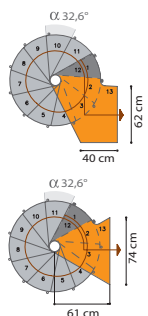

Oak 70.Xtra / teknisk datablad

Oak70.Xtra kjennetegnes av en trappeavsats som gjør det mulig å installere den i åpninger med en hvilken som helst fasong og dimensjon.

Tabell 1

			TILLEGGSPARTIKLER		
	TRAPPEHØYDE I CM	OPPTRINN	TRAPPETRINN	STOLPER	HÅNDLØPERE
ØKNINGER ▲	fra 336 til 383	16	+ 3	+ 1	+ 1
	fra 315 til 359	15	+ 2	+ 2*	+ 1
	fra 294 til 335	14	+ 1	-	-
STANDARD	fra 273 til 311	13	12 TRINN + 1 TRAPPEAVSAT I MASSIV EIK + REKKVERKET MED PARALLELLE RØR I PVC		
REDUKSJONER ▼	fra 252 til 287	12	-	-	-
	fra 231 til 263	11	-	+ 1*	-
	fra 210 til 240	10	-	+ 1*	-

REGULERBARE OPPTRINN FRA 20,9 TIL 23,9 CM

* ERSTATTER DEN EKSISTERENDE STOLPEN PÅ 125 CM I TRAPPEN OAK70.Xtra

Ø 110 cm

Ø 130 cm

Ø 150 cm

DIAMETRE

Trappen fås med diameter 110, 130 og 150 cm. Anbefalt åpning i bjelkelaget skal være minst 5 cm større enn trappens diameter. Foreksempel: Ø trapp 110 cm = Ø åpning 115 cm.

Den består av et stoff spent på en stiv rørformet ramme og koplinger i plast for å feste grinden til rekkverket. Den er 82 cm lang og 73,5 cm høy, med mulighet til å kortes ned til 54 cm for å kunne tilpasses alle trappestørrelser.