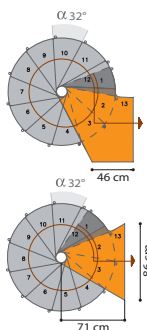

Oak 70.Xtra / teknisk datablad

Oak70.Xtra kjennetegnes av en trappeavsats som gjør det mulig å installere den i åpninger med en hvilken som helst fasong og dimensjon.

Tabell 1

			TILLEGGSPARTIKLER		
	TRAPPEHØYDE I CM	OPPTRINN	TRAPPETRINN	STOLPER	HÅNDLØPERE
ØKNINGER ▲	fra 336 til 383	16	+ 3	+ 1	+ 1
	fra 315 til 359	15	+ 2	+ 2*	+ 1
	fra 294 til 335	14	+ 1	-	-
STANDARD	fra 273 til 311	13	12 TRINN + 1 TRAPPEAVSAT I MASSIV EIK + REKKVERKET MED PARALLELLE RØR I PVC		
REDUKSJONER ▼	fra 252 til 287	12	-	-	-
	fra 231 til 263	11	-	+ 1*	-
	fra 210 til 240	10	-	+ 1*	-

REGULERBARE OPPTRINN FRA 20,9 TIL 23,9 CM

* ERSTATTER DEN EKSISTERENDE STOLPEN PÅ 125 CM I TRAPPEN OAK70.Xtra

Ø 110 cm

Ø 130 cm

Ø 150 cm

DIAMETRE

Trappen fås med diameter 110, 130 og 150 cm. Anbefalt åpning i bjelkelaget skal være minst 5 cm større enn trappens diameter. Foreksempel: Ø trapp 110 cm = Ø åpning 115 cm.

fig. 2

firkantet hull

fig. 3

SVINGRETNING

Svingretningen, til høyre eller venstre, bestemmes når trappen skal plasseres.

til høyre

til venstre

EKSTRA VERNESKRANKE

Den består av et stoff spent på en stiv rørformet ramme og koplinger i plast for å feste grinden til rekkverket. Den er 82 cm lang og 73,5 cm høy, med mulighet til å kortes ned til 54 cm for å kunne tilpasses alle trappestørrelser.