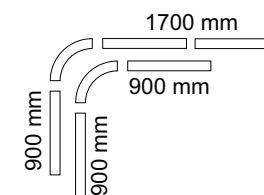

Art.nr. 30145 Dusjforhengstang Kombi L/U