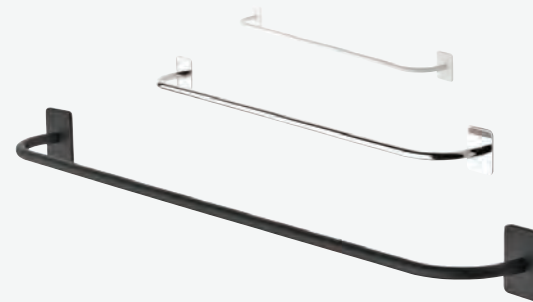

### EDGE

### GENTLE

FLAIR

ANGLE

PLAIN

HAZEL

NATURE

MARBLE

1368