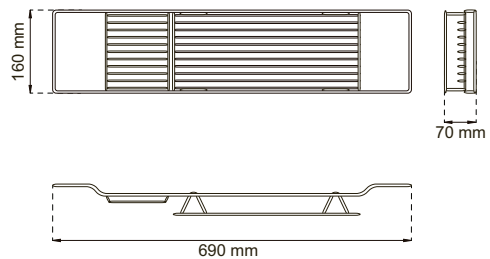

Made in Sweden

DUSJKURVER – TEKNISK INFORMASJON

Art.nr. 30048, 30050 Badekarbro Lobelia

Made in Sweden

Art.nr. 30051, 30052 Blandebatterikurv Lavender

Made in Sweden

Art.nr. 30053, 30054 Dusjhylle hjørne Lilac