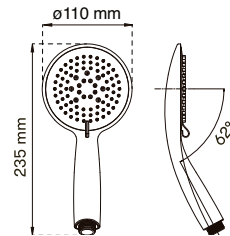

Art.nr. 30005, 30006 Hånddusj Dahlia