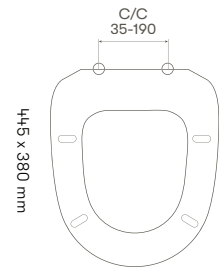

**Flexibele fester.** Setet har justerbare fester slik at det passer på ulike toalettmodeller.

Art.nr. 30058, 30059 Toalettsete standard

Art.nr. 30060 Toalettsete Basic

Made in Sweden

Art.nr. 30061 Toalettsete Luxury