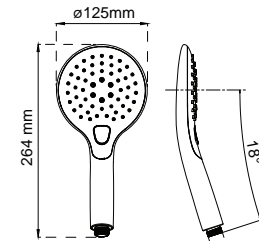

**Elastisk slange.** Slangens lengde varierer i utstrek lengde.

**1/2 tommes gjenge.** Universalmål for dusjhåndtak og slange.

**Slangelengde.** Slangen har en fast lengde som er angitt i symbolet, ikke elastisk.

**Elastisk slangelengde.**

Art.nr. 30000 Hånddusj Daisy

Art.nr. 30001 Hånddusj Orchid

Art.nr. 30002 Hånddusj Orchid

Art.nr. 30003, 30004 Hånddusj Dahlia

Art.nr. 30005, 30006 Hånddusj Dahlia

Art.nr. 30007 Hånddusj Fuchsia