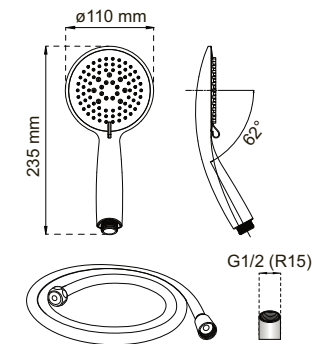

Art.nr. 30010 Hånddusj m/slange Dahlia