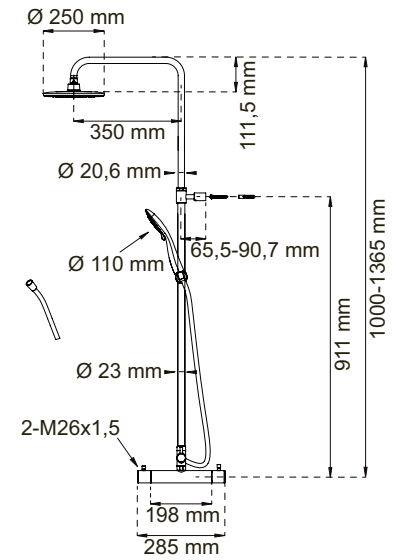

Art.nr. 30023 Takdusjsett Petunia