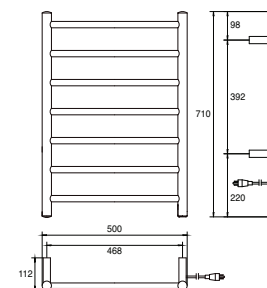

Art.nr. 30207, 30208 Håndkletørker Fern 12

Art.nr. 30204, 30206 Håndkletørker Heather 04

Art.nr. 30209 Håndkletørker Fern 7

**TOALET**

**TSETER**