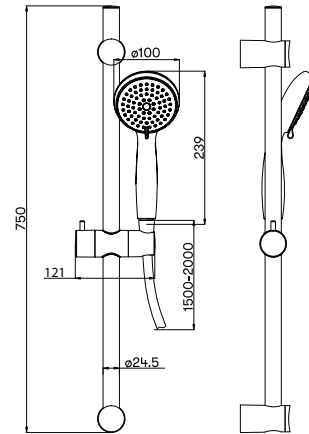

Art.nr. 30012 Dusjstangsett Orchid