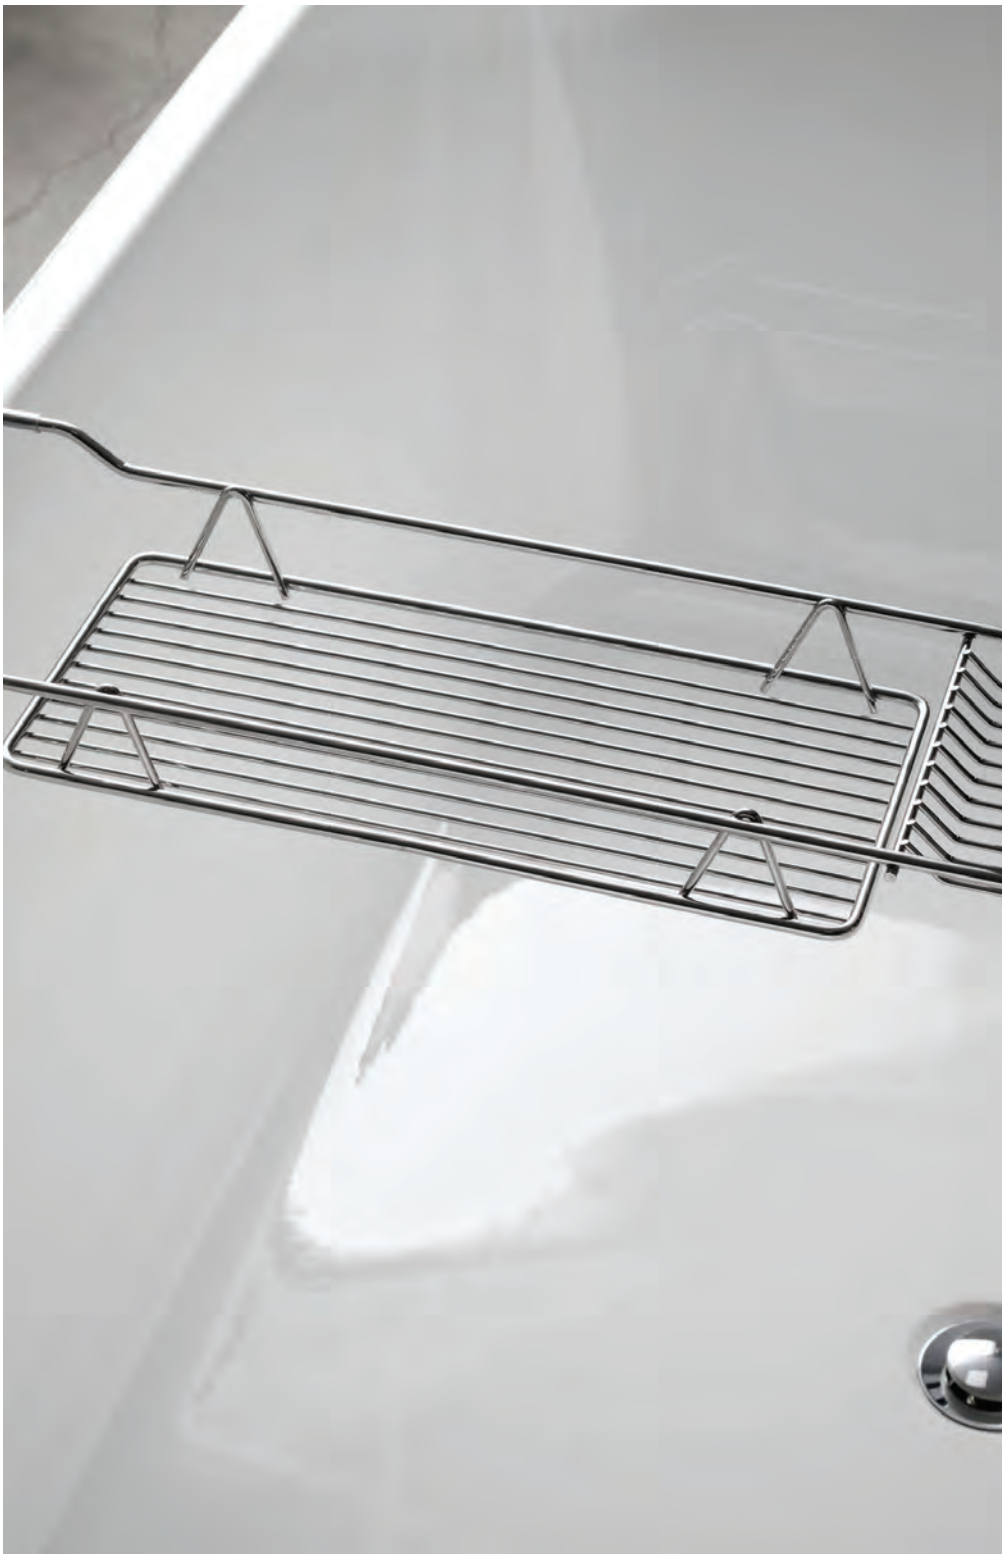

- 8 Dusjer
- 24 Dusjkurver
- 40 Dusjforhengstenger
- 48 Baderomsdetaljer
- 64 Baderomsserier
- 72 Håndkletørkere
- 80 Toalettseter