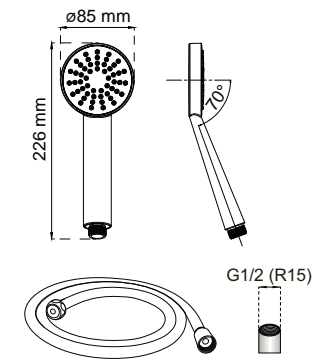

Art.nr. 30009 Hånddusj m/slange Daisy