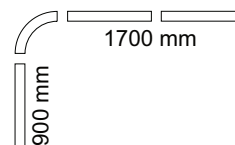

Art.nr. 30140 Dusjforhengskinne 90x170 cm