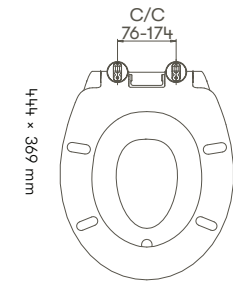

Art.nr. 30062 Toalettsete Duo