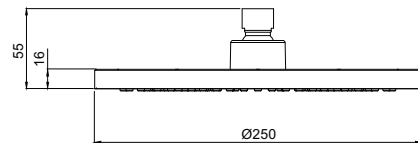

Art.nr. 30017, 30018 Takdusjhode Jasmin