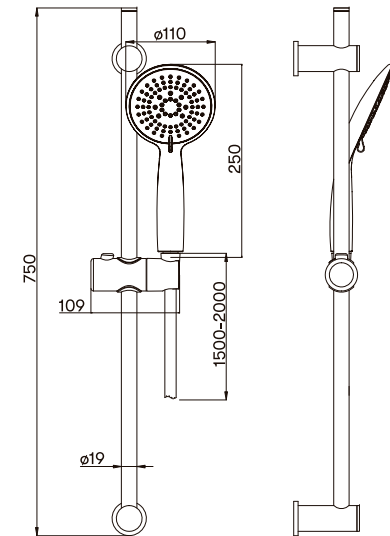

Art.nr. 30016 Dusjstangsett Dahlia