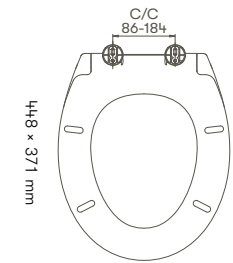

**Flexibele fester.** Setet har justerbare fester slik at det passer på ulike toalettmodeller.

Art.nr. 30058, 30059 Toalettsete standard

Art.nr. 30060 Toalettsete Basic

Made in Sweden

Art.nr. 30061 Toalettsete Luxury