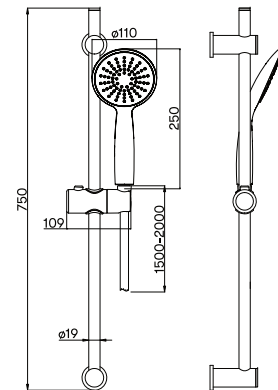

Art.nr. 30013 Dusjstangsett Dahlia