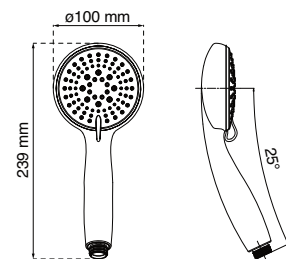

DUSJER – TEKNISK INFORMASJON

Strålevalg. Illustrasjonen viser hvor mange ulike stråletyper dusjen har. Dusjene våre har 1-4 ulike stråletyper.

Justerbar høyde. Høyden på takdusjen kan enkelt justeres.

Omskifter. Dusjen har en innebygd regulering som smidig veksler mellom tak- og hånddusj.

Flexfeste. Veggfestets plassering er fleksibel, noe som gjør det mulig å bruke eksisterende skruehull.

Skålebeskyttelse. Blandebatteriet har en innebygd varmtvannsbeskyttelse for å hindre for høye temperaturer.

Antikalk. Dusjhodet har en gummi-overflate, rubber clean, som gjør det enkelt å rengjøre for kalkbelegg og smuss.

Vannsparing. Dusjen har en valgbar posisjon for mer økonomisk vannforbruk. Bruk 45 % mindre vann, dvs 6,5 liter mindre/minutt.

Anti-vri. Slangens utforming motvirker at den vrir og krøller seg.

Elastisk slange. Slangens lengde varierer i utstrek lengde.

1/2 tommes gjenge. Universalmål for dusjhåndtak og slange.

Slangelengde. Slangen har en fast lengde som er angitt i symbolet, ikke elastisk.

Elastisk slangelengde.

Art.nr. 30002 Hånddusj Orchid