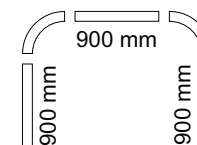

Art.nr. 30139 Dusjforhengskinne 90x90x90 cm