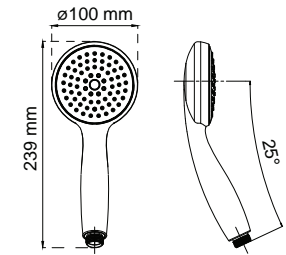

DUSJER – TEKNISK INFORMASJON

Strålevalg. Illustrasjonen viser hvor mange ulike stråletyper dusjen har. Dusjene våre har 1-4 ulike stråletyper.

Justerbar høyde. Høyden på takdusjen kan enkelt justeres.

Omskifter. Dusjen har en innebygd regulering som smidig veksler mellom tak- og hånddusj.

Flexfeste. Veggfestets plassering er fleksibel, noe som gjør det mulig å bruke eksisterende skruehull.

Skålebeskyttelse. Blandebatteriet har en innebygd varmtvannsbeskyttelse for å hindre for høye temperaturer.

Antikalk. Dusjhodet har en gummi-overflate, rubber clean, som gjør det enkelt å rengjøre for kalkbelegg og smuss.

Vannsparing. Dusjen har en valgbar posisjon for mer økonomisk vannforbruk. Bruk 45 % mindre vann, dvs 6,5 liter mindre/minutt.

Anti-vri. Slangens utforming motvirker at den vrir og krøller seg.

Elastisk slange. Slangens lengde varierer i utstrek lengde.

1/2 tommes gjenge. Universalmål for dusjhåndtak og slange.

Slangelengde. Slangen har en fast lengde som er angitt i symbolet, ikke elastisk.

Elastisk slangelengde.