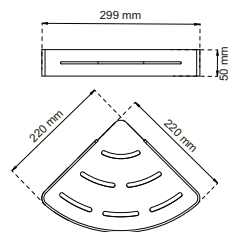

Made in Sweden

DUSJKURVER – TEKNISK INFORMASJON

Art.nr. 30048, 30050 Badekarbro Lobelia

Made in Sweden

Art.nr. 30051, 30052 Blandebatterikurv Lavender

Made in Sweden

Art.nr. 30053, 30054 Dusjhylle hjørne Lilac