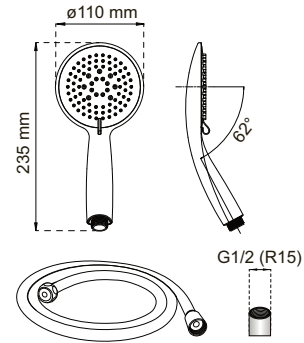

DUSJER – TEKNISK INFORMASJON

Art.nr. 30011 Hånddusj m/slange Dahlia