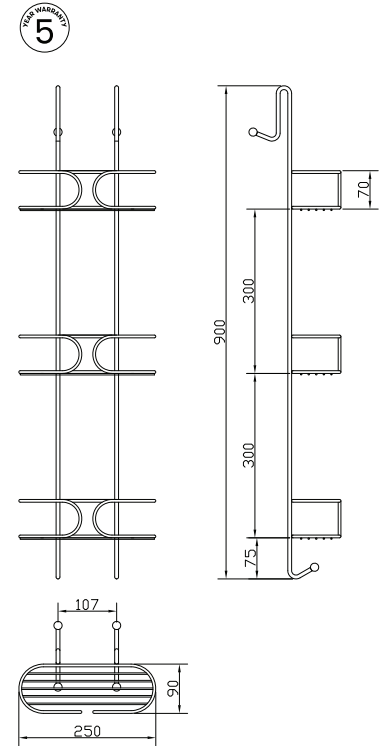

Art.nr. 30071, 30072 Dusjkurv Anemone Maxi

Art.nr. 30076, 30077, 30078 Blandebatterikurv Azalea Twin

Art.nr. 30079 Blandebatterikurv Ambrosia Single

Art.nr. 30081 Blandebatterikurv Ambrosia Twin

Art.nr. 30082 Dusjkurv Ambrosia Triplet