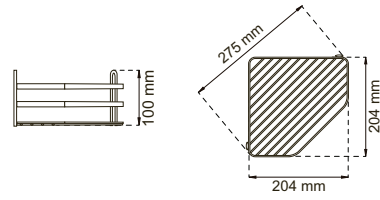

DUSJKURVER – TEKNISK INFORMASJON

Art.nr. 30034, 30037 Hjørnedusjkurv Lantana

Made in Sweden