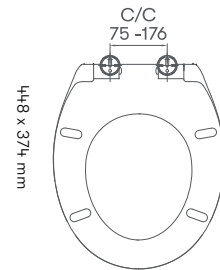

**Flexibele fester.** Setet har justerbare fester slik at det passer på ulike toalettmodeller.

Art.nr. 30058, 30059 Toalettsete standard

Art.nr. 30060 Toalettsete Basic

Made in Sweden

Art.nr. 30061 Toalettsete Luxury