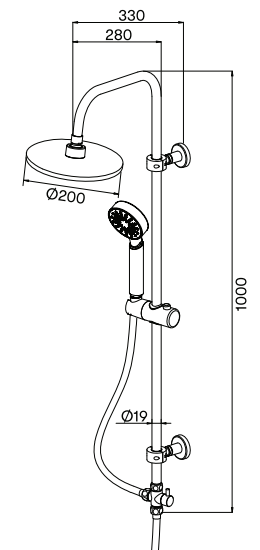

Art.nr. 30023 Takdusjsett Petunia