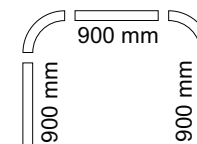

DUSJFORHENG

DUSJFORHENGSTENGER – TEKNISK INFORMASJON

Art.nr. 30145 Dusjforhengstang Kombi L/U