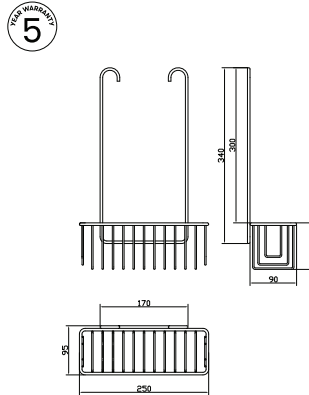

Art.nr. 30055, 30057 Dusjhylle rett Lilac

Art.nr. 30065, 30066, 30067 Dusjkurv Anemone Profile

Art.nr. 30068, 30069 Dusjkurv Anemone Curved

Art.nr. 30070 Dusjkurv Anemone Mini

Art.nr. 30073, 30074, 30075  
Blandebatterikurv Azalea Single