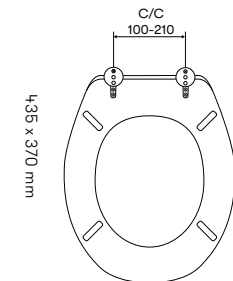

Art.nr. 30063, 30064 Toalettsete Nature