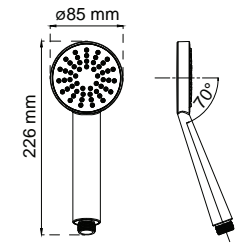

DUSJER – TEKNISK INFORMASJON

Strålevalg. Illustrasjonen viser hvor mange ulike stråletyper dusjen har. Dusjene våre har 1-4 ulike stråletyper.

Justerbar høyde. Høyden på takdusjen kan enkelt justeres.

Omskifter. Dusjen har en innebygd regulering som smidig veksler mellom tak- og hånddusj.

Flexfeste. Veggfestets plassering er fleksibel, noe som gjør det mulig å bruke eksisterende skruehull.

Skålebeskyttelse. Blandebatteriet har en innebygd varmtvannsbeskyttelse for å hindre for høye temperaturer.

Antikalk. Dusjhodet har en gummi-overflate, rubber clean, som gjør det enkelt å rengjøre for kalkbelegg og smuss.

Vannsparing. Dusjen har en valgbar posisjon for mer økonomisk vannforbruk. Bruk 45 % mindre vann, dvs 6,5 liter mindre/minutt.

Anti-vri. Slangens utforming motvirker at den vrir og krøller seg.

Elastisk slange. Slangens lengde varierer i utstrek lengde.

1/2 tommes gjenge. Universalmål for dusjhåndtak og slange.

Slangelengde. Slangen har en fast lengde som er angitt i symbolet, ikke elastisk.

Elastisk slangelengde.

Art.nr. 30000 Hånddusj Daisy