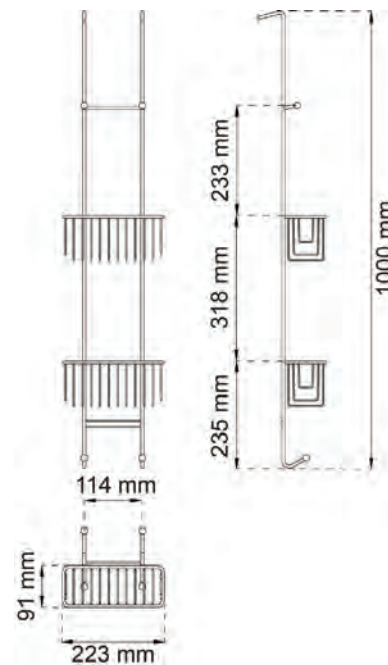

Art.nr. 30079 Blandebatterikurv Ambrosia Single

Art.nr. 30055, 30057 Dusjhylle rett Lilac

Art.nr. 30065, 30066, 30067 Dusjkurv Anemone Profile