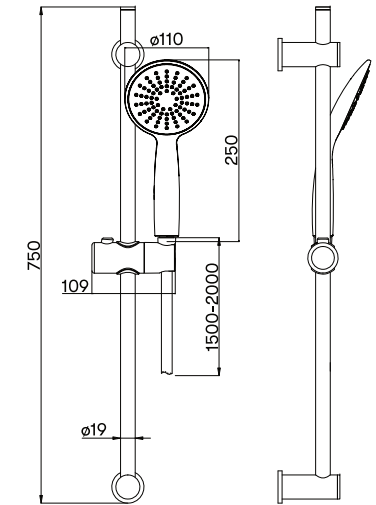

Art.nr. 30014 Dusjstangsett Dahlia