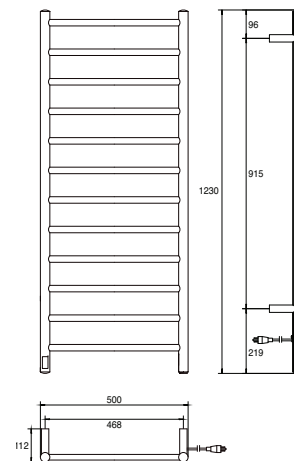

Art.nr. 30207, 30208 Håndkletørker Fern 12

Art.nr. 30204, 30206 Håndkletørker Heather 04

Art.nr. 30209 Håndkletørker Fern 7

**TOALET**

**TSETER**