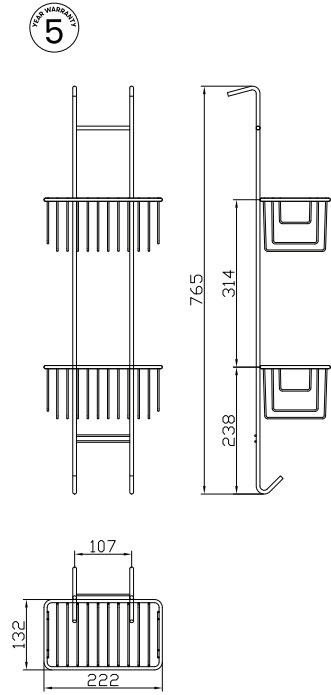

Art.nr. 30055, 30057 Dusjhylle rett Lilac

Art.nr. 30065, 30066, 30067 Dusjkurv Anemone Profile

Art.nr. 30068, 30069 Dusjkurv Anemone Curved

Art.nr. 30070 Dusjkurv Anemone Mini

Art.nr. 30073, 30074, 30075  
Blandebatterikurv Azalea Single