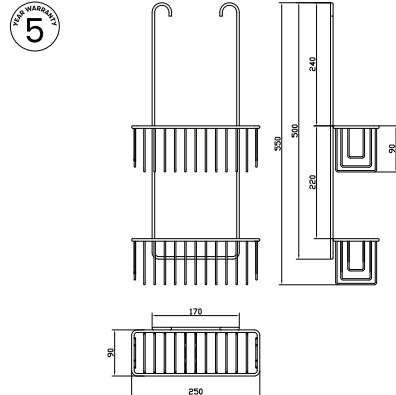

Art.nr. 30076, 30077, 30078 Blandebatterikurv Azalea Twin