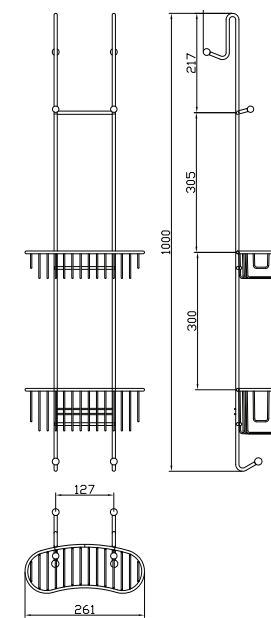

Art.nr. 30055, 30057 Dusjhylle rett Lilac

Art.nr. 30065, 30066, 30067 Dusjkurv Anemone Profile

Art.nr. 30068, 30069 Dusjkurv Anemone Curved

Art.nr. 30070 Dusjkurv Anemone Mini

Art.nr. 30073, 30074, 30075  
Blandebatterikurv Azalea Single