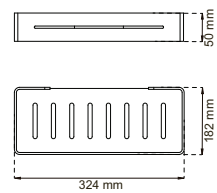

Art.nr. 30071, 30072 Dusjkurv Anemone Maxi

Art.nr. 30055, 30057 Dusjhylle rett Lilac