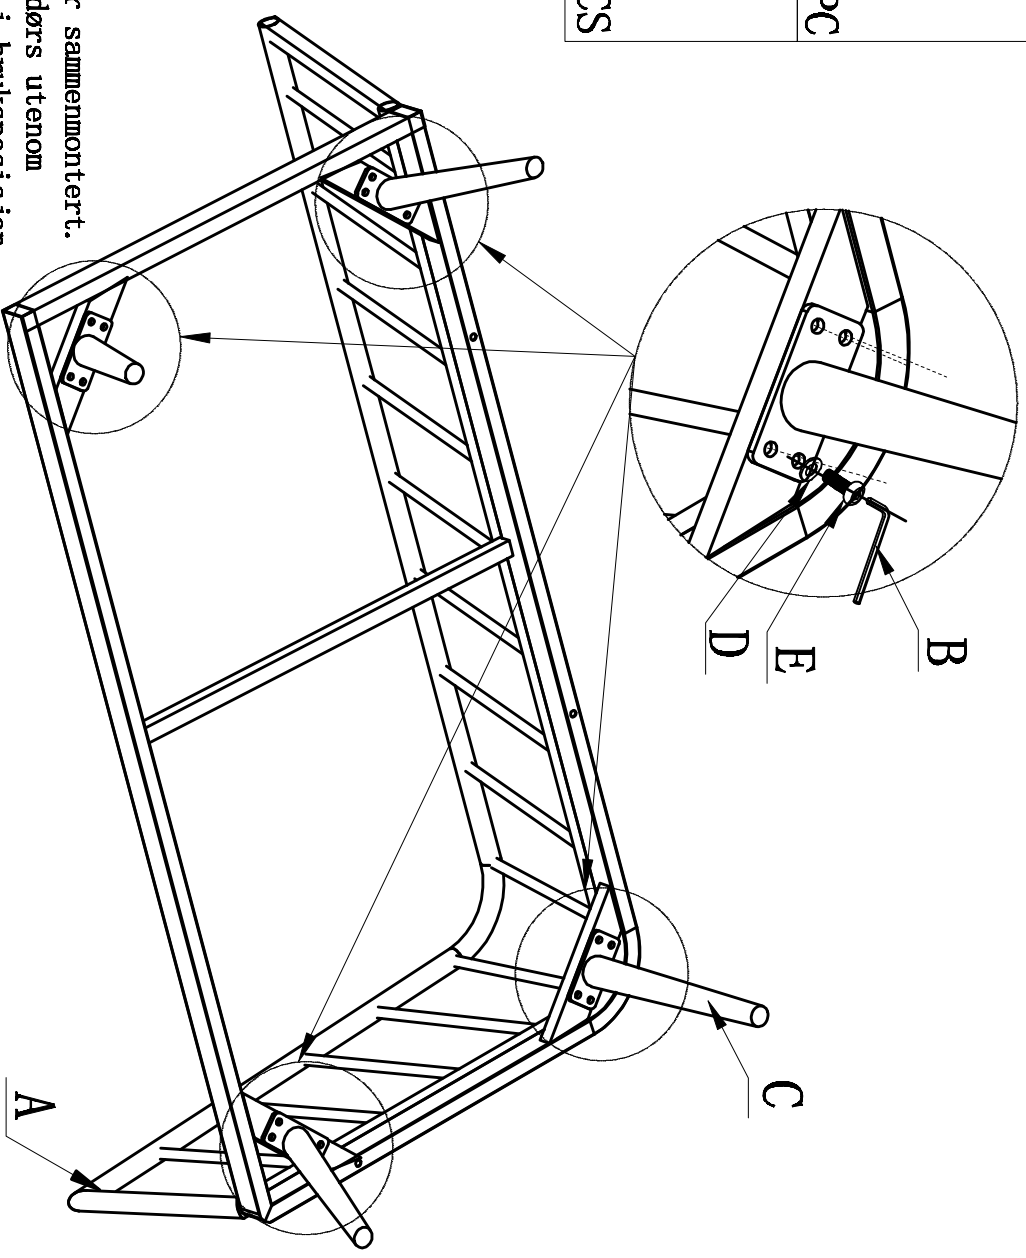

KRIFON

## Teramo Hjørnesofa – Latte

<b>A</b>  1PC	<b>B</b>  1PC
<b>C</b>  4PCS	<b>D</b>  16PCS
<b>E</b>  M6*20 16PCS	

Ikke dra til skruene før alle delene er sammenmontert.  
Vi anbefaler å oppbevare møblene innendørs utenom sesong. Utendørs må møblene oppbevares i bruksposisjon, slik at vann dreneres ut av aluminiumsprofiler, for å unngå frostspreng.