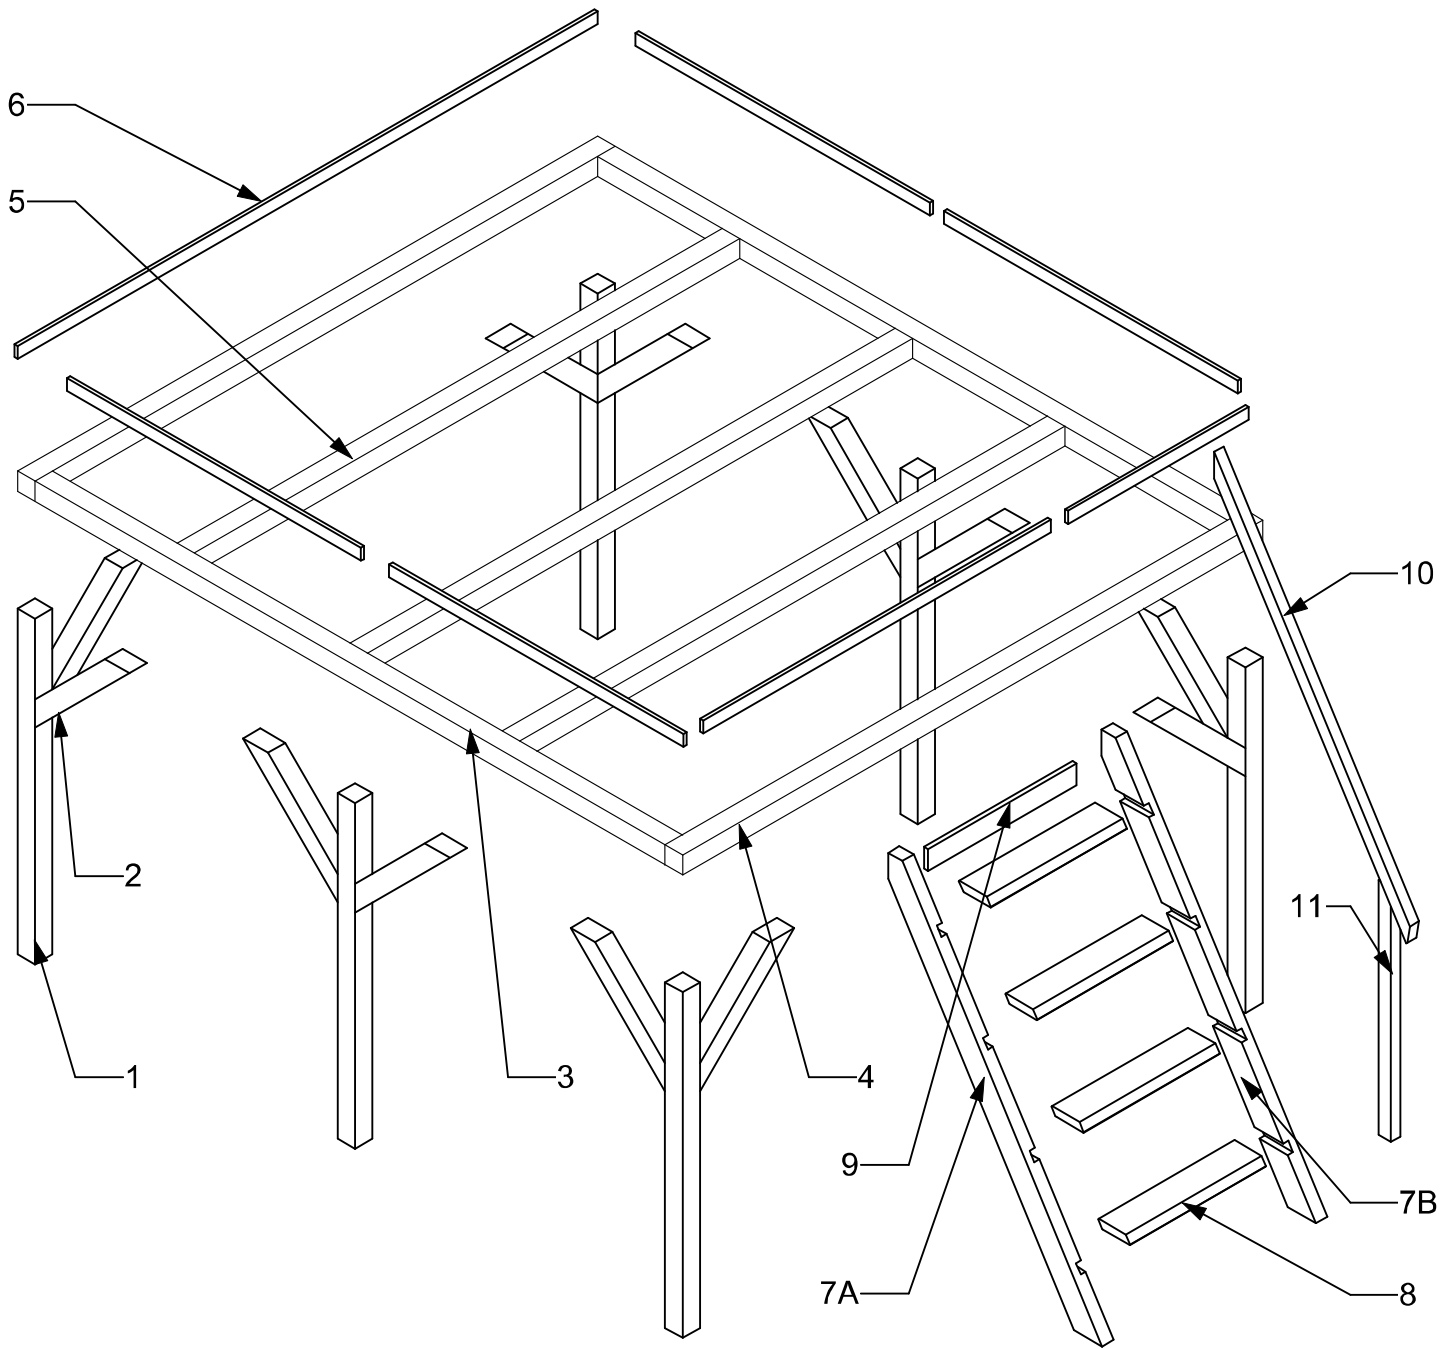

1.	G2227365		65x65x1120	6X
2.	G2227452		65x65x500	12X
3.	G2227366		65x65x2357	2X
4.	G2227367		65x65x2170	2X
5.	G2227368		65X65X2040	3x
6.	G2227473		12X42X 1100	10x
7A.	G2227447		43x90x1441	1X
7B	G2227446		43x90x1441	1X
8.	G2227440		27,6x120x508	4X
9.	G2222609		15X70X556	1X
10.	G2221346		34x46x1426	1X
11.	G2221346		34x46x825	1X
12.	G59912133		KellCs.Annika lábcsom	1X
13.	G6099908		Útm. Építési	1X
14.	G6065190		Útm. Általános	1X

ANNIKA LÁB 2018.01.23.

LEKEHUS RODHETTE TÁRN ANNIKA STELZEN
Art.Nr. 59912144
Ean.Nr. 59950205114