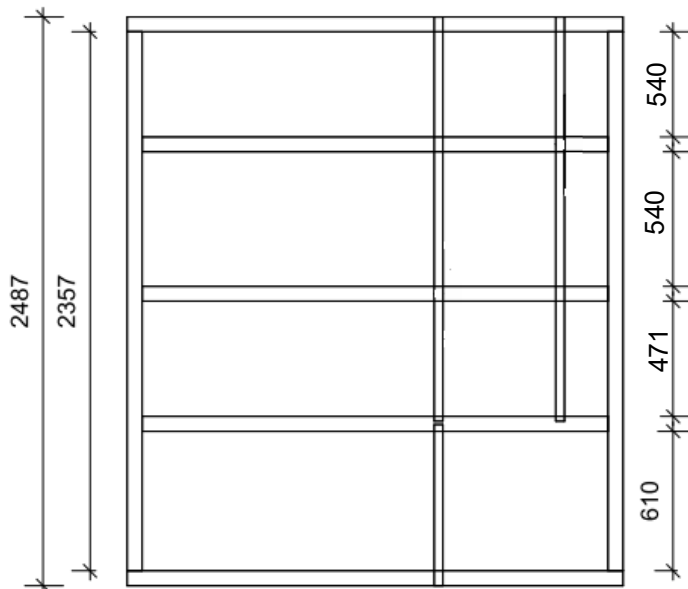

ANNIKA LÁB 2018.01.23.

LEKEHUS RODHETTE TÁRN ANNIKA STELZEN  
Art.Nr. 59912144  
Ean.Nr. 59950205114

1

POS

- 3 65x65x2357 2X
- 4 65x65x2170 2X
- 5 65x65x2040 3X

2

POS

1 

65x65x1120 6X

8X

6x120mm

2 

65x65x500 12X

54X

5x80mm

6x120mm

5x80mm

B

3

**+€**

8x35mm **24X +€**

5x80mm **30X**

**+€**

**+€**

POS

7B			43x90x1441 1X
7A			43x90x1441 1X
8			27,6x120x508 4X
9			15x70x556 1X
10			34x46x1426 1X
11			34x46x825 1X

	16X 4x50mm
	X4 3,5x35mm

5

-  2X  
6x120mm
-  1X  
5x90mm
-  2X  
4x50mm

6

POS

6  12x42x2170 5X