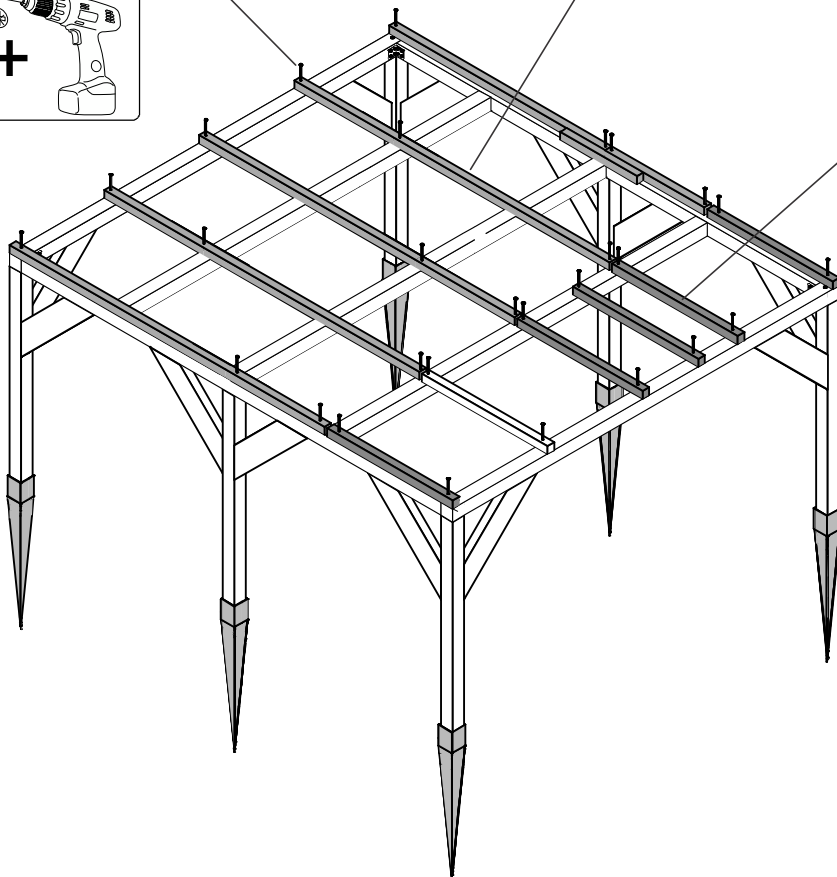

LEKEHUS RÖDHETTE TERRASSE ANNIKA TERASSE

Art.Nr. 59912146

Ean.Nr. 599553065091

CE

EFPC

Gartenpro Kft., www.gartenpro.hu - www.outdoorlifegroup.hu

© 2017

4

POS

7B			43x90x1441 1X
7A			43x90x1441 1X
8			27,6x120x508 4X
9			15x70x556 1X
10			34x46x1426 1X
11			34x46x825 1X

	16X 4x50mm
	X4 3,5x35mm

5

-  2X  
6x120mm
-  1X  
5x90mm
-  2X  
4x50mm

6

POS

6  12x42x2170 5X