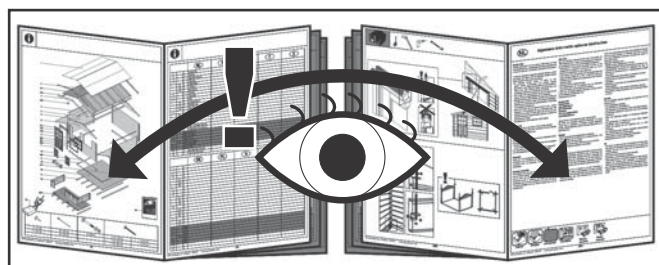

PROD.Nr.:

Gartenpro Kft.  
9444 Fertőszentmiklós  
Soproni úti ipartelep  
HUNGARY

**LEKEHUS RODHETTE TARN ANNIKA STELZEN**  
**Art.Nr. G59912144**  
Ean.Nr. 599553065114

Hout voor Outdoor Life Products blokhutten en tuinhuizen is vooral afkomstig uit gecertificeerde en goed beheerde bossen.  
Wood used for our Outdoor Life Products cabins and garden houses is mostly sourced from certified and well-managed forests.  
Das Holz für Outdoor Life Products Blockbohlenhäuser und Gartenhäuser wird größtenteils aus zertifizierten Wäldern bezogen.  
Les bois pour chalets et maisons de jardin de Outdoor Life Products proviennent en grande partie de forêts certifiées et gérées durablement.