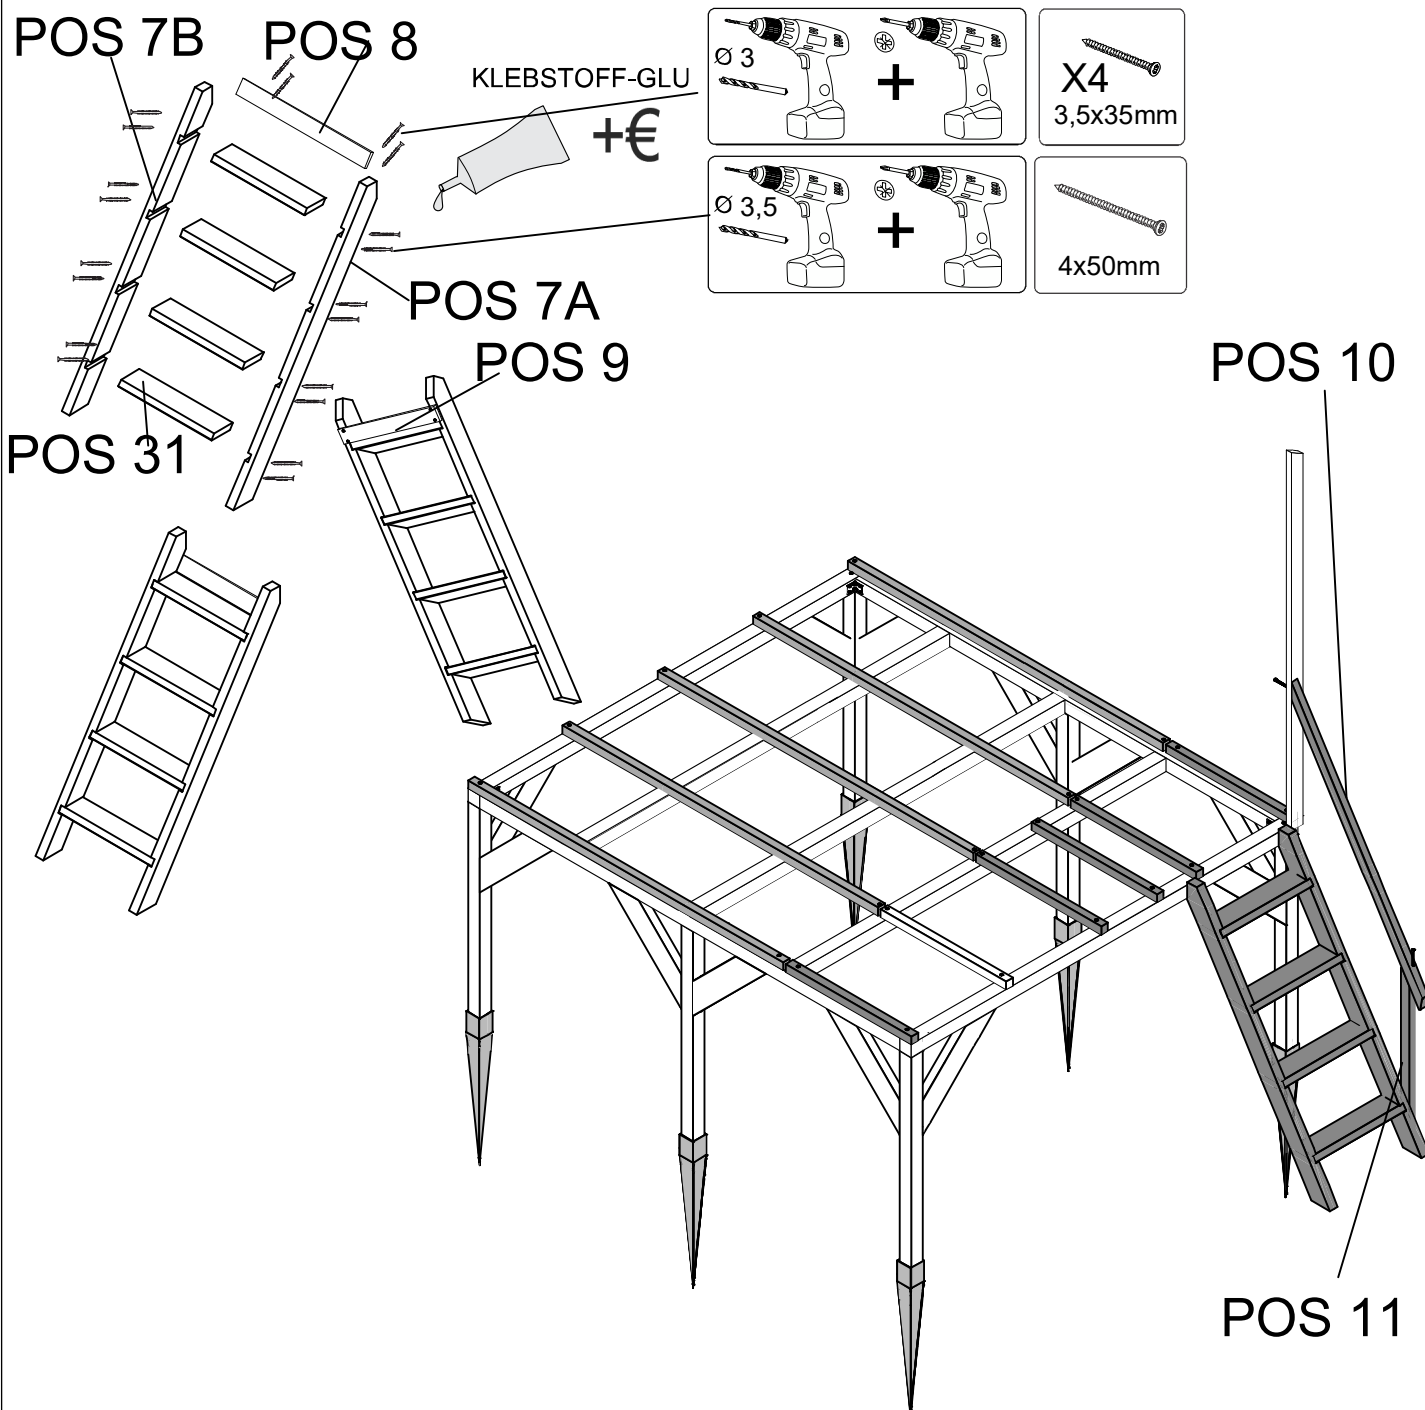

LEKEHUS RÖDHETTE TERRASSE ANNIKA TERASSE

Art.Nr. 59912146

Ean.Nr. 599553065091

CE

EFPC

Gartenpro Kft., www.gartenpro.hu - www.outdoorlifegroup.hu

© 2017

4

POS

7B			43x90x1441 1X
7A			43x90x1441 1X
8			27,6x120x508 4X
9			15x70x556 1X
10			34x46x1426 1X
11			34x46x825 1X

	16X 4x50mm
	X4 3,5x35mm

5

-  2X  
6x120mm
-  1X  
5x90mm
-  2X  
4x50mm

6

POS

6  12x42x2170 5X