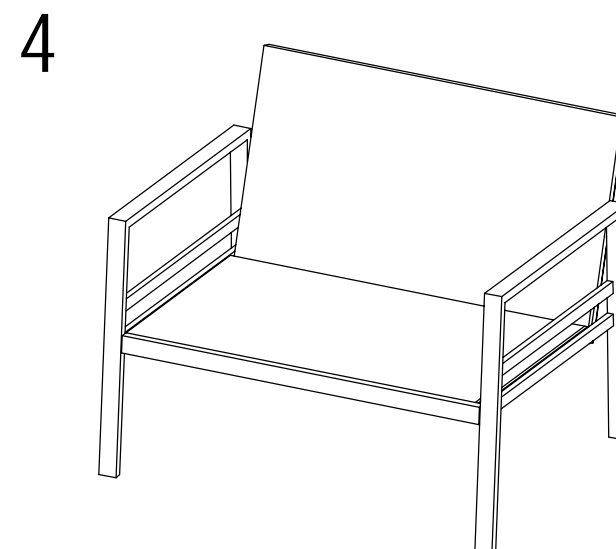

KRIFON

Marlow 2+1+1+Bord 90x52cm

Nr.	Ski sse	Navn	Antall
A		Venstre Arml en	1
B		Høyre Arml en	1
C		Sete	1
D		Rygg	1
E		M6*30	8
F		Ski ve	8
G		Unbraconøkkel	1

Ikke dra til skruene før alle delene er sammenmontert.
 Vi anbefaler å oppbevare møblene innendørs utenom sesong. Utendørs må møblene oppbevares i bruksposisjon, slik at vann dreneres ut av aluminiumsprofiler, for å unngå frostspreng.

110672

KRIFON

Marlow 2+1+1+Bord 90x52cm

Nr.	Ski sse	Navn	Antall
A		Venstre Arml en	1
B		Høyre Arml en	1
C		Sete	1
D		Rygg	1
E		M6*30	8
F		M6*15	1
G		Skive	9
H		Unbraconøkkel	1

110672

KRIFON

Marlow 2+1+1+Bord 90x52cm