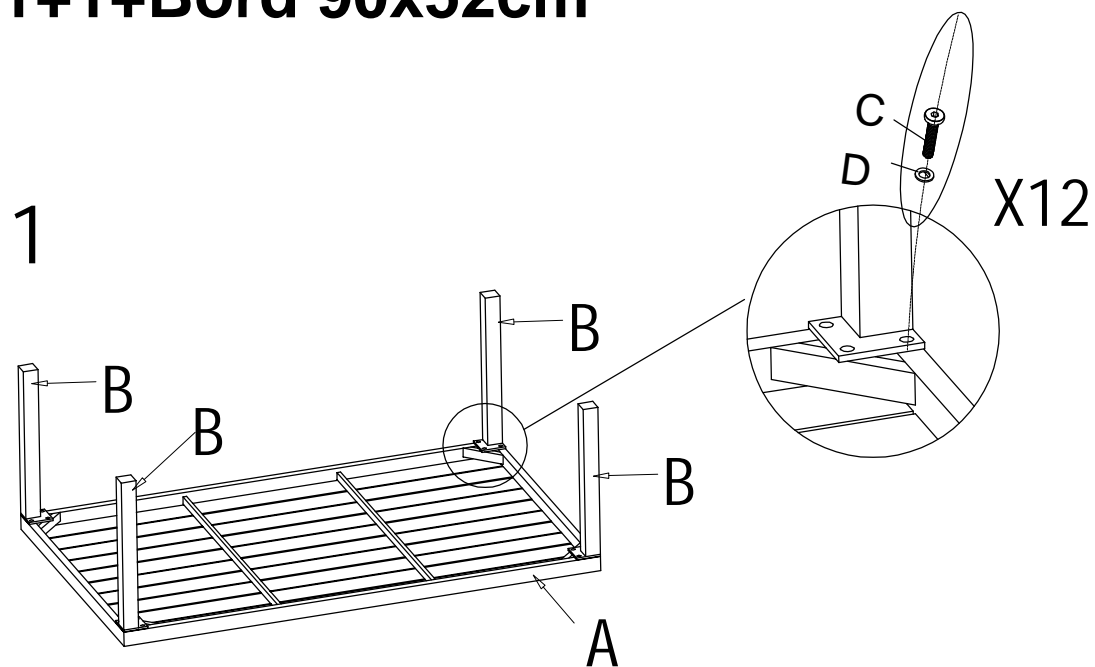

KRIFON

Marlow 2+1+1+Bord 90x52cm

Nr.	Ski sse	Navn	Antall
A		Venstre Arml en	1
B		Høyre Arml en	1
C		Sete	1
D		Rygg	1
E		M6*30	8
F		Ski ve	8
G		Unbraconøkkel	1

Ikke dra til skruene før alle delene er sammenmontert.
 Vi anbefaler å oppbevare møblene innendørs utenom sesong. Utendørs må møblene oppbevares i bruksposisjon, slik at vann dreneres ut av aluminiumsprofiler, for å unngå frostspreng.

110672

KRIFON

Marlow 2+1+1+Bord 90x52cm

Nr.	Ski sse	Navn	Antall
A		Venstre Arml en	1
B		Høyre Arml en	1
C		Sete	1
D		Rygg	1
E		M6*30	8
F		M6*15	1
G		Skive	9
H		Unbraconøkkel	1

110672

KRIFON

Marlow 2+1+1+Bord 90x52cm

Nr.	Skisse	Navn	Antall
A		Topp	1
B		Ben	4
C		M6*15	12
D		Ski ve	12
E		Unbraconøkkel	1

2

110672