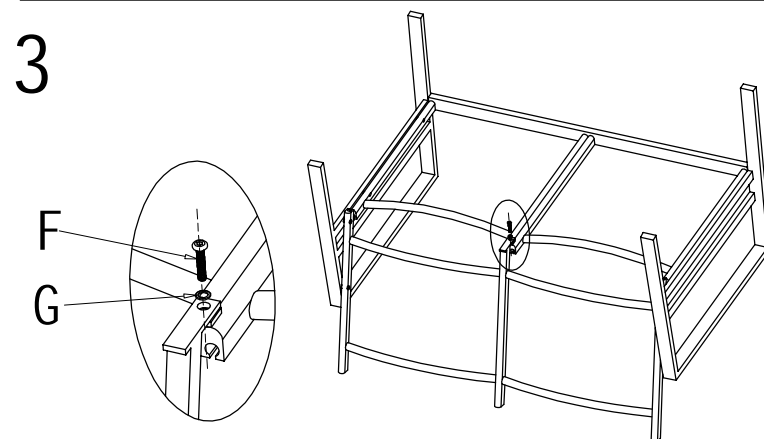

KRIFON

Marlow 2+1+1+Bord 90x52cm

Nr.	Ski sse	Navn	Antall
A		Venstre Arml en	1
B		Høyre Arml en	1
C		Sete	1
D		Rygg	1
E		M6*30	8
F		Ski ve	8
G		Unbraconøkkel	1

Ikke dra til skruene før alle delene er sammenmontert.
 Vi anbefaler å oppbevare møblene innendørs utenom sesong. Utendørs må møblene oppbevares i bruksposisjon, slik at vann dreneres ut av aluminiumsprofiler, for å unngå frostspreng.

110672

KRIFON

Marlow 2+1+1+Bord 90x52cm

Nr.	Ski sse	Navn	Antall
A		Venstre Arml en	1
B		Høyre Arml en	1
C		Sete	1
D		Rygg	1
E		M6*30	8
F		M6*15	1
G		Skive	9
H		Unbraconøkkel	1

110672

KRIFON

Marlow 2+1+1+Bord 90x52cm