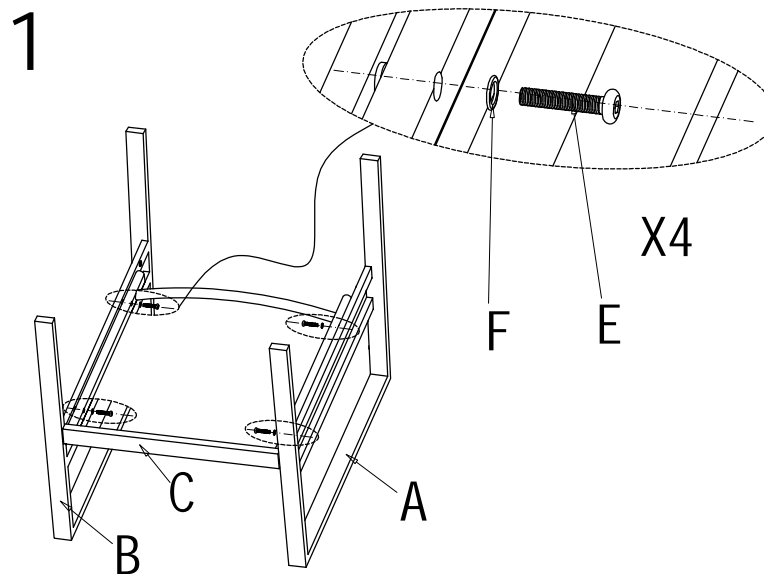

KRIFON

Marlow 2+1+1+Bord 90x52cm

Nr.	Ski sse	Navn	Antall
A		Venstre Arml en	1
B		Høyre Arml en	1
C		Sete	1
D		Rygg	1
E		M6*30	8
F		Ski ve	8
G		Unbraconøkkel	1

Ikke dra til skruene før alle delene er sammenmontert.
 Vi anbefaler å oppbevare møblene innendørs utenom sesong. Utendørs må møblene oppbevares i bruksposisjon, slik at vann dreneres ut av aluminiumsprofiler, for å unngå frostspreng.

110672

KRIFON

Marlow 2+1+1+Bord 90x52cm

Nr.	Ski sse	Navn	Antall
A		Venstre Arml en	1
B		Høyre Arml en	1
C		Sete	1
D		Rygg	1
E		M6*30	8
F		M6*15	1
G		Skive	9
H		Unbraconøkkel	1

110672

KRIFON

Marlow 2+1+1+Bord 90x52cm