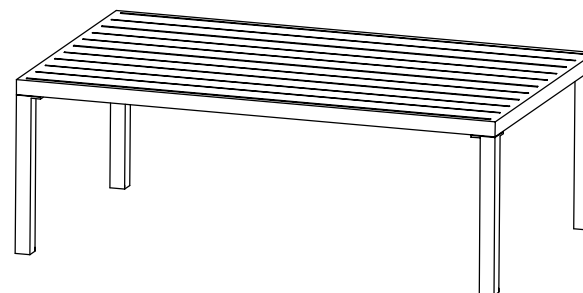

KRIFON

Marlow 2+1+1+Bord 90x52cm

Nr.	Skisse	Navn	Antall
A		Topp	1
B		Ben	4
C		M6*15	12
D		Ski ve	12
E		Unbraconøkkel	1

2

110672