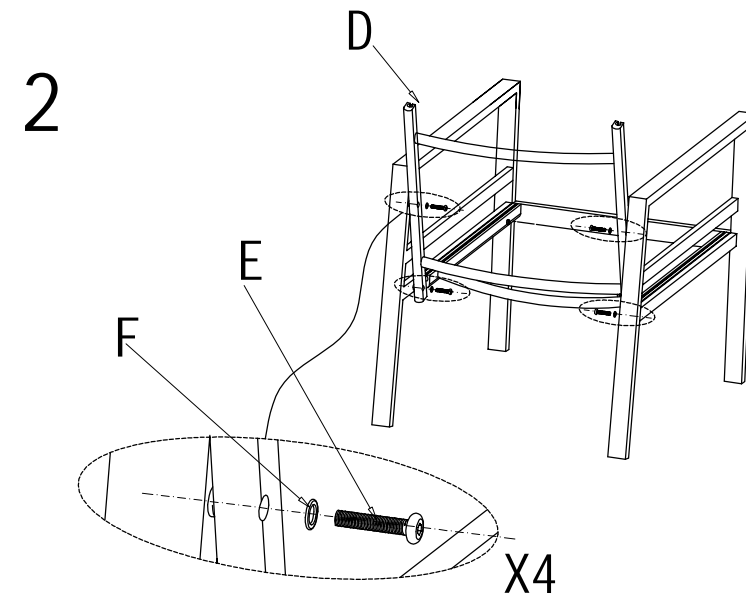

KRIFON

Marlow 2+1+1+Bord 90x52cm

Nr.	Ski sse	Navn	Antall
A		Venstre Arml en	1
B		Høyre Arml en	1
C		Sete	1
D		Rygg	1
E		M6*30	8
F		Ski ve	8
G		Unbraconøkkel	1

Ikke dra til skruene før alle delene er sammenmontert.
 Vi anbefaler å oppbevare møblene innendørs utenom sesong. Utendørs må møblene oppbevares i bruksposisjon, slik at vann dreneres ut av aluminiumsprofiler, for å unngå frostspreng.

110672

KRIFON

Marlow 2+1+1+Bord 90x52cm

Nr.	Ski sse	Navn	Antall
A		Venstre Arml en	1
B		Høyre Arml en	1
C		Sete	1
D		Rygg	1
E		M6*30	8
F		M6*15	1
G		Skive	9
H		Unbraconøkkel	1

110672

KRIFON

Marlow 2+1+1+Bord 90x52cm

Nr.	Skisse	Navn	Antall
A		Topp	1
B		Ben	4
C		M6*15	12
D		Ski ve	12
E		Unbraconøkkel	1

2

110672