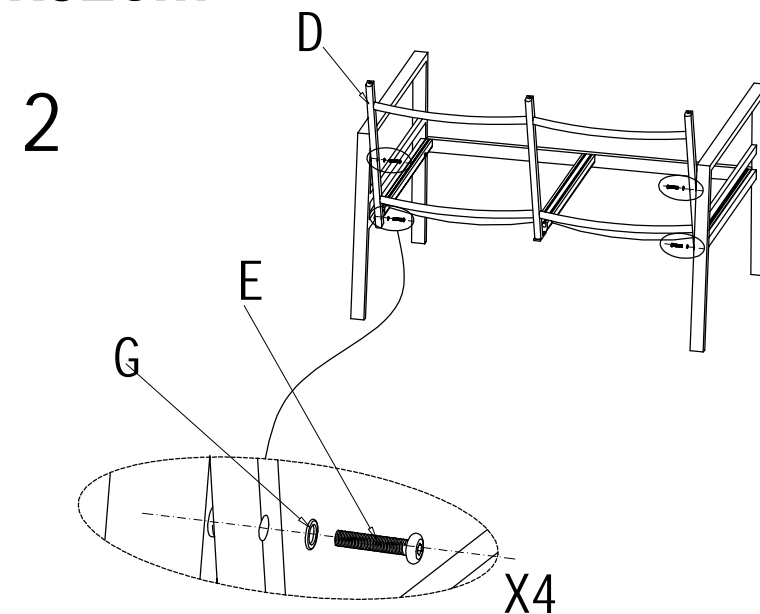

KRIFON

Marlow 2+1+1+Bord 90x52cm

Nr.	Ski sse	Navn	Antall
A		Venstre Arml en	1
B		Høyre Arml en	1
C		Sete	1
D		Rygg	1
E		M6*30	8
F		Ski ve	8
G		Unbraconøkkel	1

Ikke dra til skruene før alle delene er sammenmontert.
 Vi anbefaler å oppbevare møblene innendørs utenom sesong. Utendørs må møblene oppbevares i bruksposisjon, slik at vann dreneres ut av aluminiumsprofiler, for å unngå frostspreng.

110672

KRIFON

Marlow 2+1+1+Bord 90x52cm

Nr.	Ski sse	Navn	Antall
A		Venstre Arml en	1
B		Høyre Arml en	1
C		Sete	1
D		Rygg	1
E		M6*30	8
F		M6*15	1
G		Skive	9
H		Unbraconøkkel	1

110672

KRIFON

Marlow 2+1+1+Bord 90x52cm

Nr.	Skisse	Navn	Antall
A		Topp	1
B		Ben	4
C		M6*15	12
D		Ski ve	12
E		Unbraconøkkel	1

2

110672