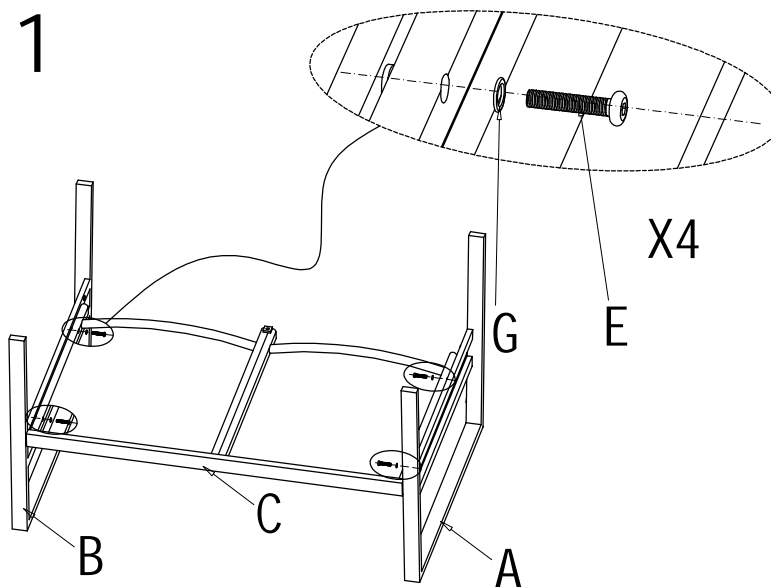

KRIFON

Marlow 2+1+1+Bord 90x52cm

Nr.	Ski sse	Navn	Antall
A		Venstre Arml en	1
B		Høyre Arml en	1
C		Sete	1
D		Rygg	1
E		M6*30	8
F		Ski ve	8
G		Unbraconøkkel	1

Ikke dra til skruene før alle delene er sammenmontert.
 Vi anbefaler å oppbevare møblene innendørs utenom sesong. Utendørs må møblene oppbevares i bruksposisjon, slik at vann dreneres ut av aluminiumsprofiler, for å unngå frostspreng.

110672

KRIFON

Marlow 2+1+1+Bord 90x52cm

Nr.	Ski sse	Navn	Antall
A		Venstre Arml en	1
B		Høyre Arml en	1
C		Sete	1
D		Rygg	1
E		M6*30	8
F		M6*15	1
G		Skive	9
H		Unbraconøkkel	1

110672

KRIFON

Marlow 2+1+1+Bord 90x52cm