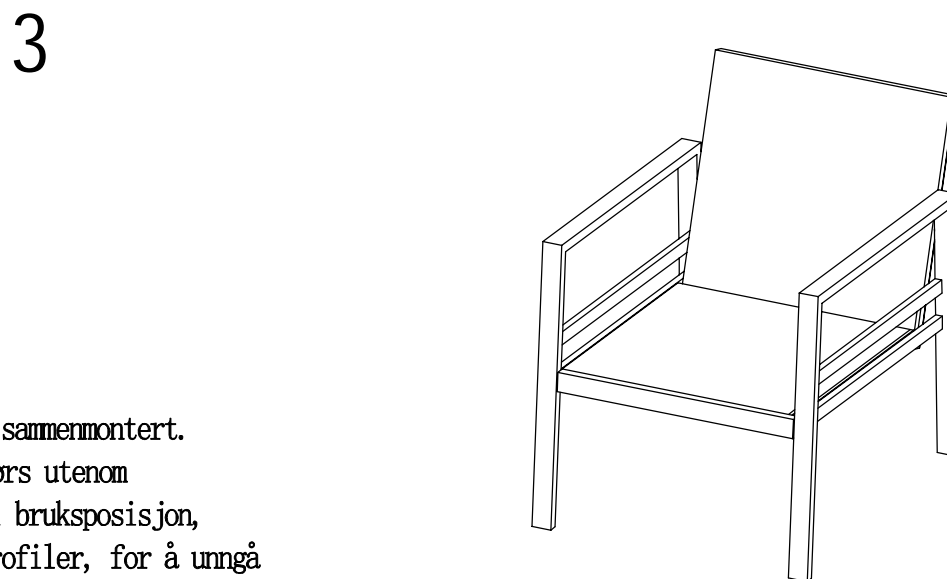

KRIFON

Marlow 2+1+1+Bord 90x52cm

Nr.	Ski sse	Navn	Antall
A		Venstre Arml en	1
B		Høyre Arml en	1
C		Sete	1
D		Rygg	1
E		M6*30	8
F		Ski ve	8
G		Unbraconøkkel	1

Ikke dra til skruene før alle delene er sammenmontert.
 Vi anbefaler å oppbevare møblene innendørs utenom sesong. Utendørs må møblene oppbevares i bruksposisjon, slik at vann dreneres ut av aluminiumsprofiler, for å unngå frostspreng.

110672

KRIFON

Marlow 2+1+1+Bord 90x52cm

Nr.	Ski sse	Navn	Antall
A		Venstre Arml en	1
B		Høyre Arml en	1
C		Sete	1
D		Rygg	1
E		M6*30	8
F		M6*15	1
G		Skive	9
H		Unbraconøkkel	1

110672

KRIFON

Marlow 2+1+1+Bord 90x52cm