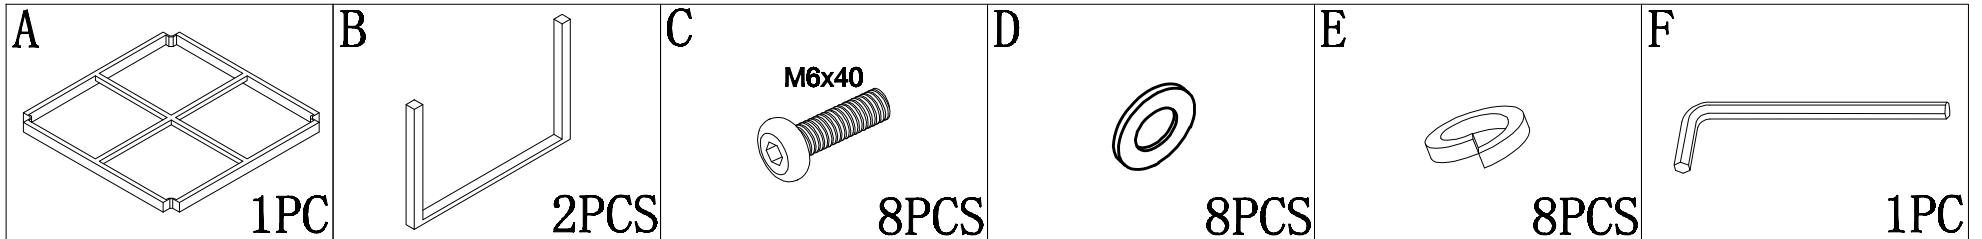

# Winnie bord 75/65cm (2pkn) - Sort

**Ikke dra til skruene før alle delene er sammenmontert.  
Vi anbefaler å oppbevare møblene innendørs utenom  
sesong. Utendørs må møblene oppbevares i bruksposisjon,  
slik at vann dreneres ut av aluminiumsprofiler, for å unngå  
frostspreng.**