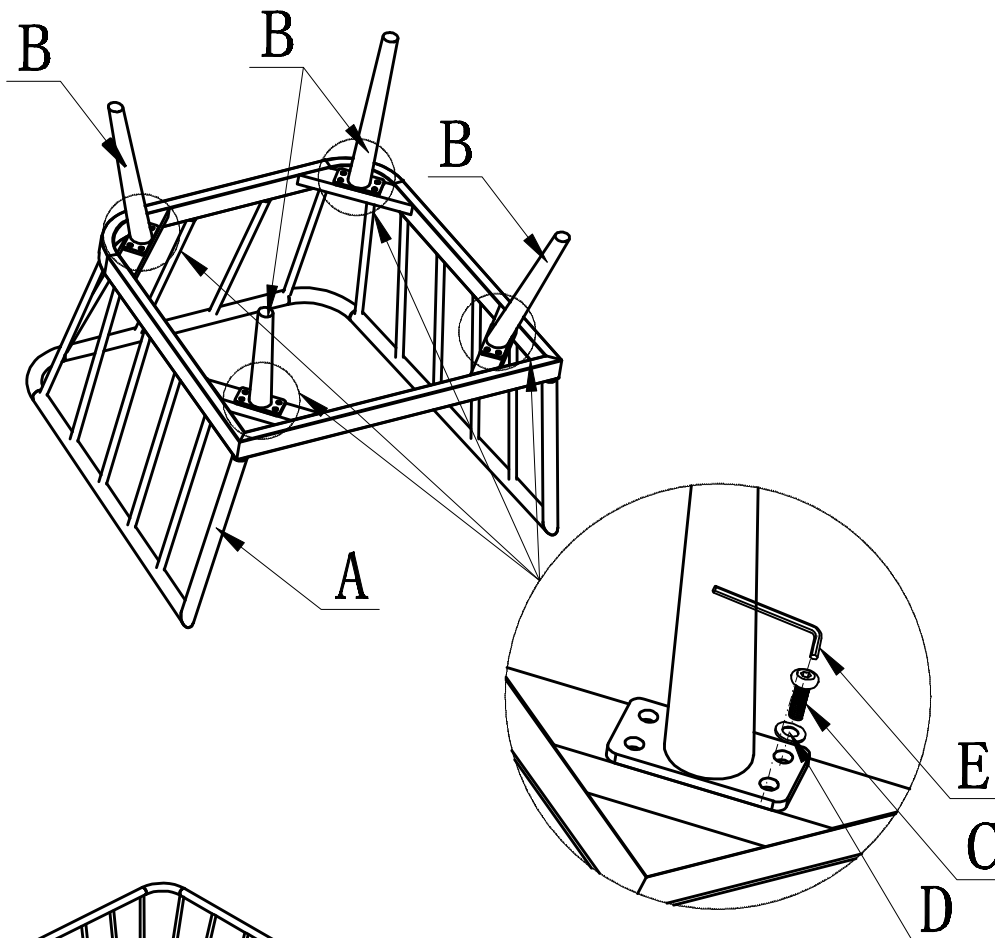

KRIFON

Teramo Stol – Latte / Taupe

A

1PC

C

M6*20

16PCS

B

4PCS

D

16PCS

E

1PC

Ikke dra til skruene før alle delene er sammenmontert.
Vi anbefaler å oppbevare møblene innendørs utenom sesong. Utendørs må møblene oppbevares i bruksposisjon, slik at vann dreneres ut av aluminiumsprofiler, for å unngå frostspreng.