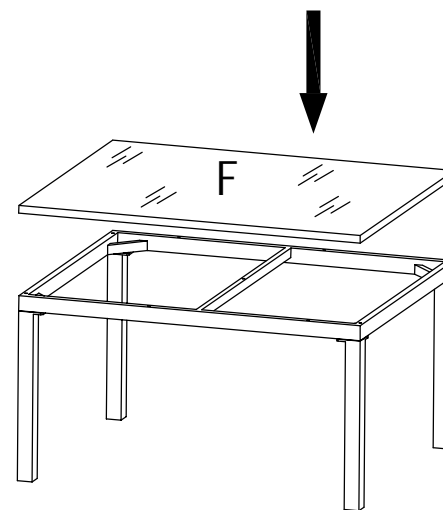

KRIFON

Embla 2+1+1+Bord 90x52cm

Nr.	Ski sse	Navn	Antall
A		Venstre Arml en	1
B		Høyre Arml en	1
C		Sete	1
D		Rygg	1
E		M6*30	8
F		Ski ve	8
G		Unbraconøkkel	1

Ikke dra til skruene før alle delene er sammenmontert.
 Vi anbefaler å oppbevare møblene innendørs utenom sesong. Utendørs må møblene oppbevares i bruksposisjon, slik at vann dreneres ut av aluminiumsprofiler, for å unngå frostspreng.

110673

KRIFON

Embla 2+1+1+Bord 90x52cm

Nr.	Ski sse	Navn	Antall
A		Venstre Arml en	1
B		Høyre Arml en	1
C		Sete	1
D		Rygg	1
E		M6*30	8
F		M6*15	1
G		Skive	9
H		Unbraconøkkel	1

110673

Embla 2+1+1+Bord 90x52cm

Nr.	Skisse	Navn	Antall
A		Topp	1
B		Ben	4
C		M6*15	12
D		Skive	12
E		Unbraconøkkel	1
F		Glass	1

1

2

110673