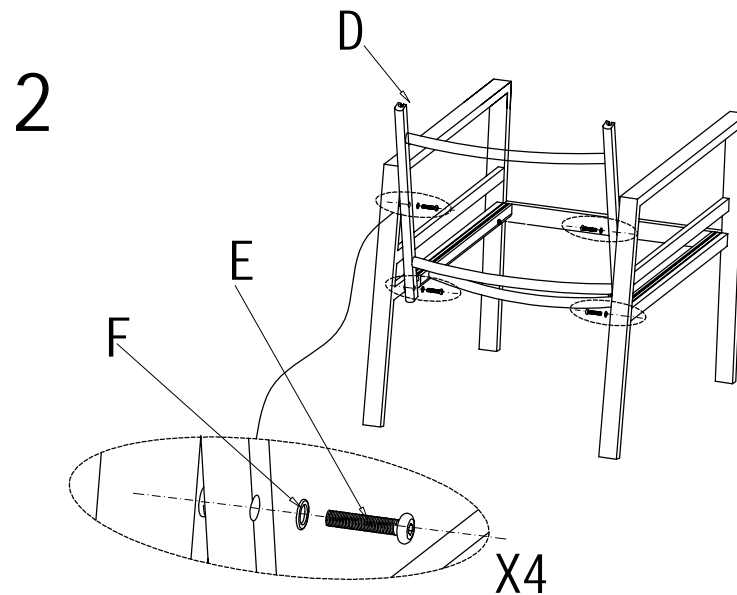

KRIFON

Embla 2+1+1+Bord 90x52cm

Nr.	Ski sse	Navn	Antall
A		Venstre Arml en	1
B		Høyre Arml en	1
C		Sete	1
D		Rygg	1
E		M6*30	8
F		Ski ve	8
G		Unbraconøkkel	1

Ikke dra til skruene før alle delene er sammenmontert.
 Vi anbefaler å oppbevare møblene innendørs utenom sesong. Utendørs må møblene oppbevares i bruksposisjon, slik at vann dreneres ut av aluminiumsprofiler, for å unngå frostspreng.

110673

KRIFON

Embla 2+1+1+Bord 90x52cm

Nr.	Ski sse	Navn	Antall
A		Venstre Arml en	1
B		Høyre Arml en	1
C		Sete	1
D		Rygg	1
E		M6*30	8
F		M6*15	1
G		Skive	9
H		Unbraconøkkel	1

110673

Embla 2+1+1+Bord 90x52cm

Nr.	Skisse	Navn	Antall
A		Topp	1
B		Ben	4
C		M6*15	12
D		Skive	12
E		Unbraconøkkel	1
F		Glass	1

1

2

110673