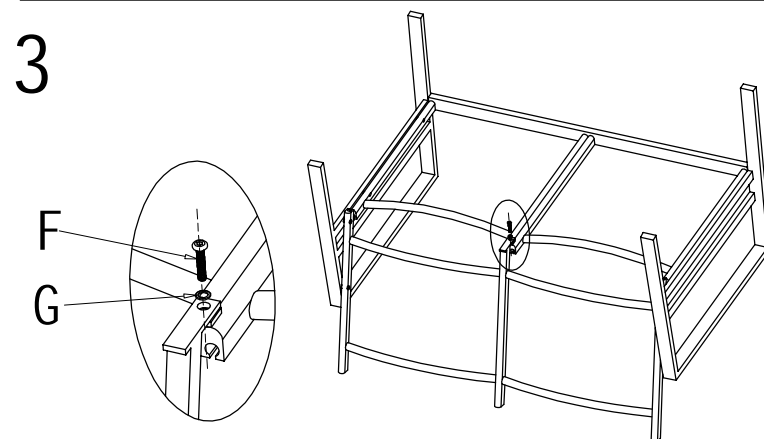

KRIFON

Embla 2+1+1+Bord 90x52cm

Nr.	Ski sse	Navn	Antall
A		Venstre Arml en	1
B		Høyre Arml en	1
C		Sete	1
D		Rygg	1
E		M6*30	8
F		Ski ve	8
G		Unbraconøkkel	1

Ikke dra til skruene før alle delene er sammenmontert.
 Vi anbefaler å oppbevare møblene innendørs utenom sesong. Utendørs må møblene oppbevares i bruksposisjon, slik at vann dreneres ut av aluminiumsprofiler, for å unngå frostspreng.

110673

KRIFON

Embla 2+1+1+Bord 90x52cm

Nr.	Ski sse	Navn	Antall
A		Venstre Arml en	1
B		Høyre Arml en	1
C		Sete	1
D		Rygg	1
E		M6*30	8
F		M6*15	1
G		Skive	9
H		Unbraconøkkel	1

110673

Embla 2+1+1+Bord 90x52cm

Nr.	Skisse	Navn	Antall
A		Topp	1
B		Ben	4
C		M6*15	12
D		Skive	12
E		Unbraconøkkel	1
F		Glass	1

1

2

110673