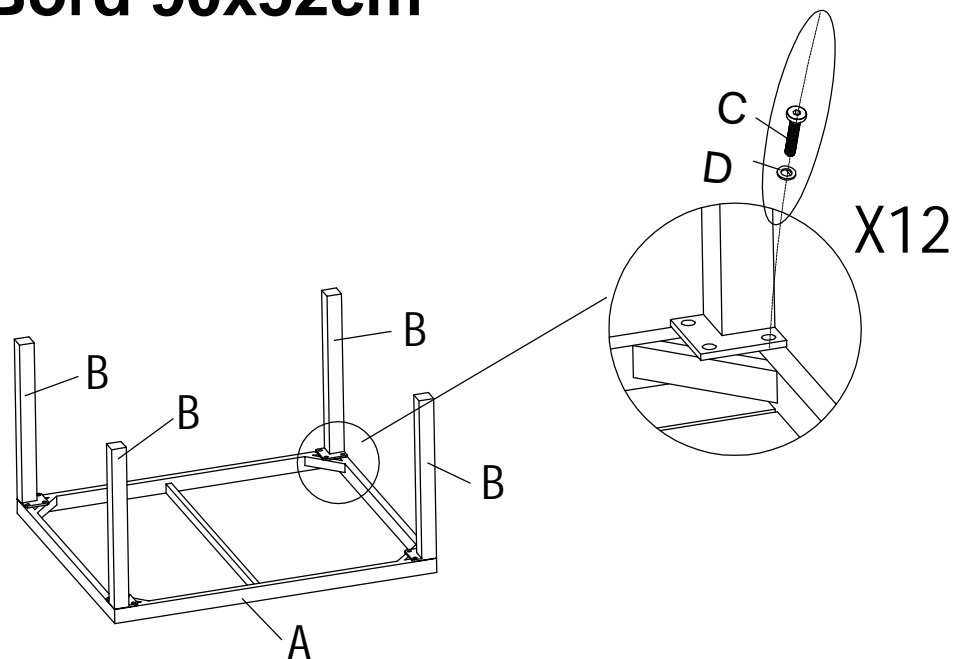

KRIFON

Embla 2+1+1+Bord 90x52cm

Nr.	Ski sse	Navn	Antall
A		Venstre Arml en	1
B		Høyre Arml en	1
C		Sete	1
D		Rygg	1
E		M6*30	8
F		Ski ve	8
G		Unbraconøkkel	1

Ikke dra til skruene før alle delene er sammenmontert.
 Vi anbefaler å oppbevare møblene innendørs utenom sesong. Utendørs må møblene oppbevares i bruksposisjon, slik at vann dreneres ut av aluminiumsprofiler, for å unngå frostspreng.

110673

KRIFON

Embla 2+1+1+Bord 90x52cm

Nr.	Ski sse	Navn	Antall
A		Venstre Arml en	1
B		Høyre Arml en	1
C		Sete	1
D		Rygg	1
E		M6*30	8
F		M6*15	1
G		Skive	9
H		Unbraconøkkel	1

110673

Embla 2+1+1+Bord 90x52cm

Nr.	Skisse	Navn	Antall
A		Topp	1
B		Ben	4
C		M6*15	12
D		Skive	12
E		Unbraconøkkel	1
F		Glass	1

1

2

110673