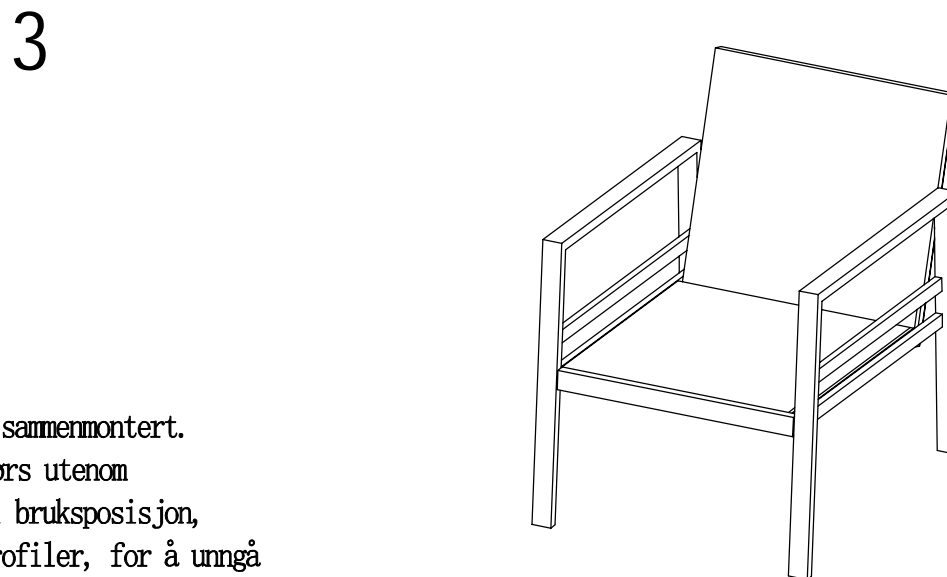

KRIFON

Embla 2+1+1+Bord 90x52cm

Nr.	Ski sse	Navn	Antall
A		Venstre Arml en	1
B		Høyre Arml en	1
C		Sete	1
D		Rygg	1
E		M6*30	8
F		Ski ve	8
G		Unbraconøkkel	1

Ikke dra til skruene før alle delene er sammenmontert.
 Vi anbefaler å oppbevare møblene innendørs utenom sesong. Utendørs må møblene oppbevares i bruksposisjon, slik at vann dreneres ut av aluminiumsprofiler, for å unngå frostspreng.

110673

KRIFON

Embla 2+1+1+Bord 90x52cm

Nr.	Ski sse	Navn	Antall
A		Venstre Arml en	1
B		Høyre Arml en	1
C		Sete	1
D		Rygg	1
E		M6*30	8
F		M6*15	1
G		Skive	9
H		Unbraconøkkel	1

110673

Embla 2+1+1+Bord 90x52cm