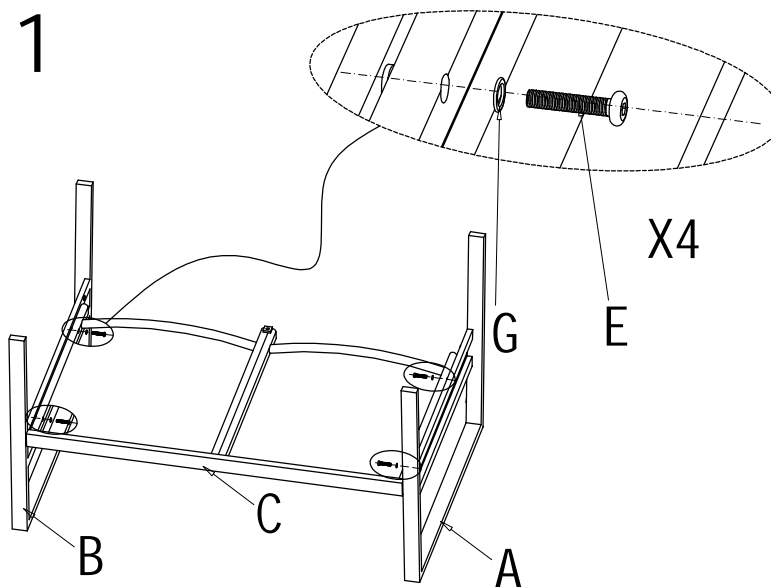

KRIFON

Embla 2+1+1+Bord 90x52cm

Nr.	Ski sse	Navn	Antall
A		Venstre Arml en	1
B		Høyre Arml en	1
C		Sete	1
D		Rygg	1
E		M6*30	8
F		Ski ve	8
G		Unbraconøkkel	1

Ikke dra til skruene før alle delene er sammenmontert.
 Vi anbefaler å oppbevare møblene innendørs utenom sesong. Utendørs må møblene oppbevares i bruksposisjon, slik at vann dreneres ut av aluminiumsprofiler, for å unngå frostspreng.

110673

KRIFON

Embla 2+1+1+Bord 90x52cm

Nr.	Ski sse	Navn	Antall
A		Venstre Arml en	1
B		Høyre Arml en	1
C		Sete	1
D		Rygg	1
E		M6*30	8
F		M6*15	1
G		Skive	9
H		Unbraconøkkel	1

110673

Embla 2+1+1+Bord 90x52cm

Nr.	Skisse	Navn	Antall
A		Topp	1
B		Ben	4
C		M6*15	12
D		Skive	12
E		Unbraconøkkel	1
F		Glass	1

1

2

110673