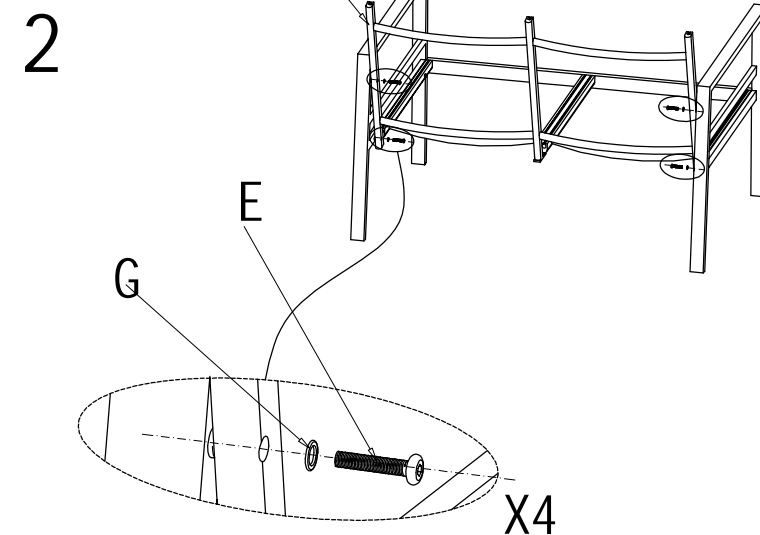

KRIFON

Embla 2+1+1+Bord 90x52cm

Nr.	Ski sse	Navn	Antall
A		Venstre Arml en	1
B		Høyre Arml en	1
C		Sete	1
D		Rygg	1
E		M6*30	8
F		Ski ve	8
G		Unbraconøkkel	1

Ikke dra til skruene før alle delene er sammenmontert.
 Vi anbefaler å oppbevare møblene innendørs utenom sesong. Utendørs må møblene oppbevares i bruksposisjon, slik at vann dreneres ut av aluminiumsprofiler, for å unngå frostspreng.

110673

KRIFON

Embla 2+1+1+Bord 90x52cm

Nr.	Ski sse	Navn	Antall
A		Venstre Arml en	1
B		Høyre Arml en	1
C		Sete	1
D		Rygg	1
E		M6*30	8
F		M6*15	1
G		Skive	9
H		Unbraconøkkel	1

110673

Embla 2+1+1+Bord 90x52cm

Nr.	Skisse	Navn	Antall
A		Topp	1
B		Ben	4
C		M6*15	12
D		Skive	12
E		Unbraconøkkel	1
F		Glass	1

1

2

110673