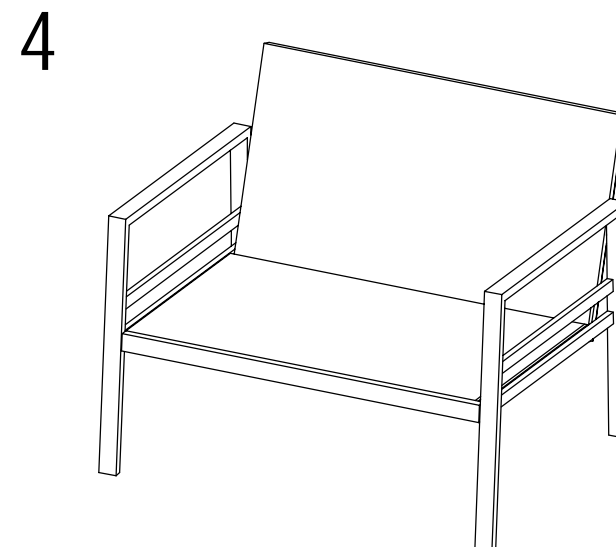

KRIFON

Embla 2+1+1+Bord 90x52cm

Nr.	Ski sse	Navn	Antall
A		Venstre Arml en	1
B		Høyre Arml en	1
C		Sete	1
D		Rygg	1
E		M6*30	8
F		Ski ve	8
G		Unbraconøkkel	1

Ikke dra til skruene før alle delene er sammenmontert.
 Vi anbefaler å oppbevare møblene innendørs utenom sesong. Utendørs må møblene oppbevares i bruksposisjon, slik at vann dreneres ut av aluminiumsprofiler, for å unngå frostspreng.

110673

KRIFON

Embla 2+1+1+Bord 90x52cm

Nr.	Ski sse	Navn	Antall
A		Venstre Arml en	1
B		Høyre Arml en	1
C		Sete	1
D		Rygg	1
E		M6*30	8
F		M6*15	1
G		Skive	9
H		Unbraconøkkel	1

110673

Embla 2+1+1+Bord 90x52cm