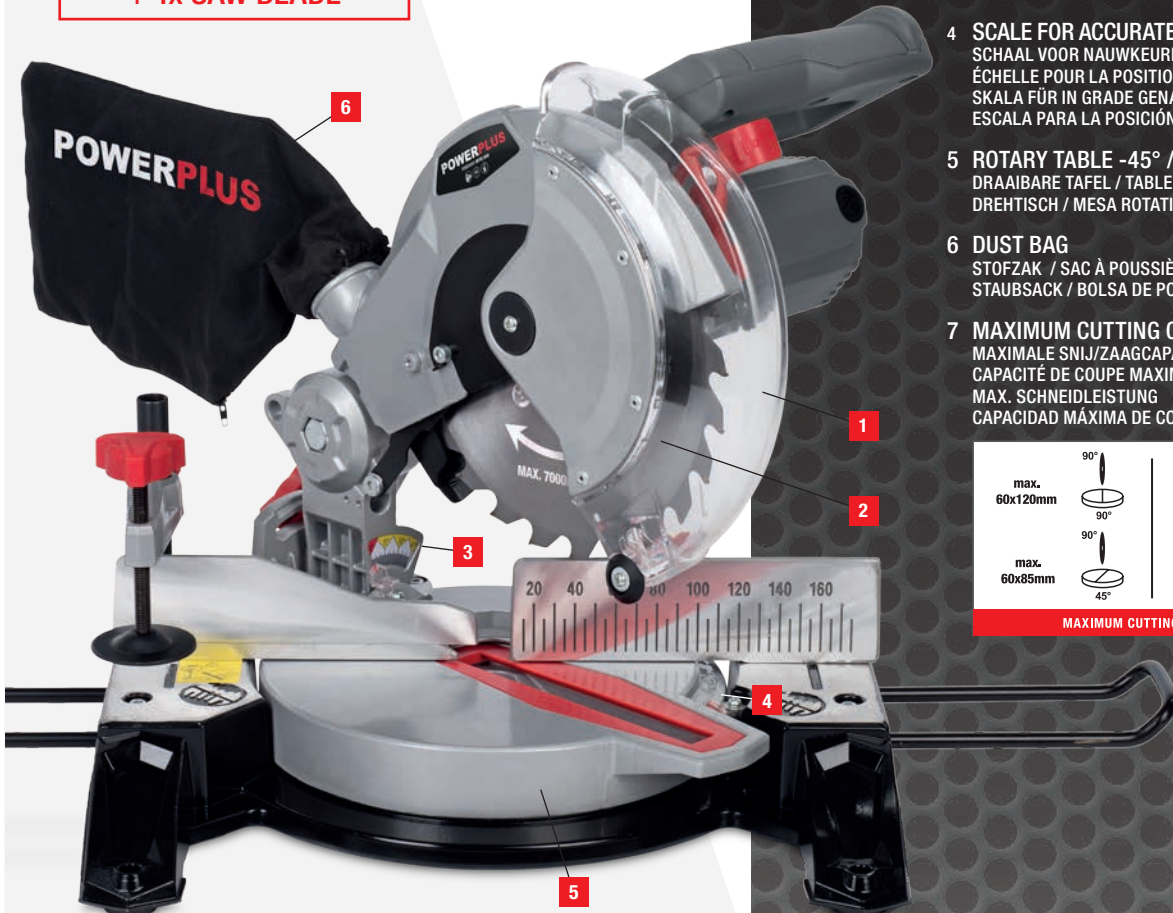

POWERPLUS

ALUMINIUM BASE

DUST BAG INCLUDED

+ 1x SAW BLADE

POWE50001

# MITRE SAW 1650W

VERSTEKZAAG  
SCIE À ONGLET  
KAPP- UND GEHRUNGSSÄGE  
SIERRA INGLETADORA

IMPORTANT FEATURES

1650  
WATT

5000  
min<sup>-1</sup>

Ø210  
mm

2  
YEAR  
WARRANTY

- 1 HINGED SAW BLADE GUARD**  
SCHARNIERENDE ZAAGBLADKAP  
PROTECTEUR DE LAME DE SCIE, ARTICULÉ  
SÄGEBLATTSCHUTZ, KLAPPBAR  
GUARDA DE LA HOJA DE SIERRA, ARTICULADA
- 2 SAW BLADE 210x30mm - 24T**  
ZAAGBLAD 210x30mm - 24 TANDEN  
LAME DE SCIE 210x30mm - 24 DENTS  
SÄGEBLATT 210x30mm - 24 ZÄHNE  
LÁMINA DE SIERRA 210x30mm - 24 DIENTES
- 3 SCALE FOR ACCURATE VERTICAL ANGLE POSITIONING**  
SCHAAL VOOR NAUWKEURIGE VERTICALE HOEKPOSITIE  
ÉCHELLE POUR LA POSITION PRÉCISE D'ANGLE VERTICALE  
SKALA FÜR IN GRADE GENAUE WINKELPOSITION VERTIKAL  
ESCALA PARA LA POSICIÓN EXACTA DEL ÁNGULO VERTICAL
- 4 SCALE FOR ACCURATE HORIZONTAL ANGLE POSITIONING**  
SCHAAL VOOR NAUWKEURIGE HORIZONTALA HOEKPOSITIE  
ÉCHELLE POUR LA POSITION PRÉCISE D'ANGLE HORIZONTAL  
SKALA FÜR IN GRADE GENAUE WINKELPOSITION WAAGERECHT  
ESCALA PARA LA POSICIÓN EXACTA DEL ÁNGULO HORIZONTAL
- 5 ROTARY TABLE -45° / +45°**  
DRAAIBARE TAFEL / TABLE ROTATIVE  
DREHTISCH / MESA ROTATIVA
- 6 DUST BAG**  
STOFZAK / SAC À POUSSIÈRE  
STAUBSACK / BOLSA DE POLVO
- 7 MAXIMUM CUTTING CAPACITY**  
MAXIMALE SNIJ/ZAAGCAPACITEIT  
CAPACITÉ DE COUPE MAXIMALE  
MAX. SCHNEIDLEISTUNG  
CAPACIDAD MÁXIMA DE CORTE

max. 60x120mm	90°	max. 34x120mm	45°
max. 60x85mm	45°	max. 34x85mm	45°
MAXIMUM CUTTING CAPACITY			

**POWERPLUS**

## MITRE SAW 1650W - POWE50001

Make perfect cross, mitre and bevel cuts with this 1650W mitre saw. Its Ø210mm saw blade cuts wood, coated panels and plastics up to 120mm in width and 60mm in depth. The POWE50001 has a strong aluminium base and is delivered with a clamp to easily fix your workpiece in place for extra accuracy.